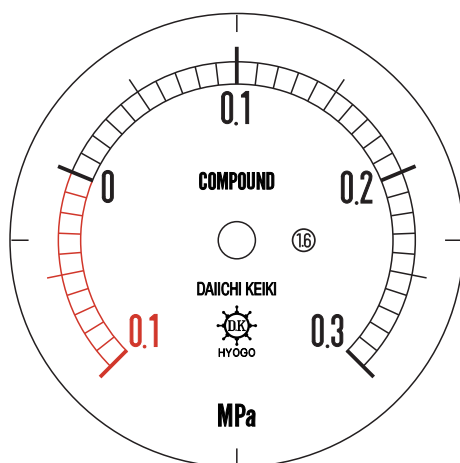

# ■ 圧力計文字板

精度等級	大きさ	圧力範囲	目盛数
1.6級品	60φ	-0.1~0.3MPa	40

■このページをA4用紙に印刷していただきますと文字板が原寸で出力されます。  
※印刷設定「用紙に合わせてページを縮小」のチェックを外してからご出力ください。

株式会社 第一計器製作所

<http://www.daiichikeiki.co.jp>