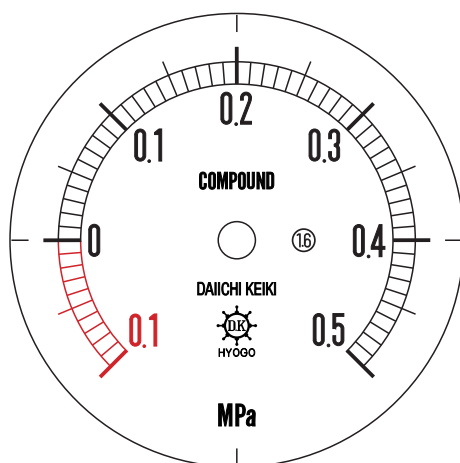

■ 圧力計文字板

精度等級	大きさ	圧力範囲	目盛数
1.6級品	60φ	-0.1~0.5MPa	60

■このページをA4用紙に印刷していただきますと文字板が原寸で出力されます。
※印刷設定「用紙に合わせてページを縮小」のチェックを外してからご出力ください。

株式会社 第一計器製作所

<http://www.daiichikeiki.co.jp>