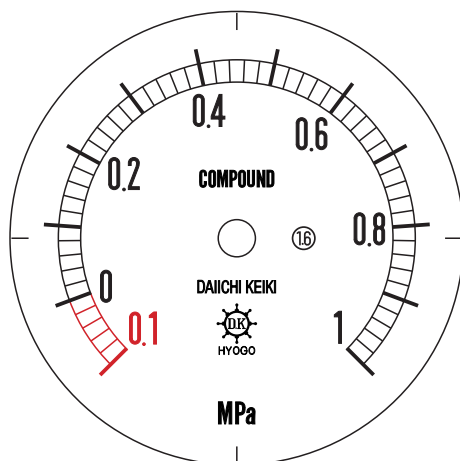

■ 圧力計文字板

精度等級	大きさ	圧力範囲	目盛数
1.6級品	60φ	-0.1~1MPa	55

■このページをA4用紙に印刷していただきますと文字板が原寸で出力されます。
※印刷設定「用紙に合わせてページを縮小」のチェックを外してからご出力ください。

株式会社 第一計器製作所

<http://www.daiichikeiki.co.jp>