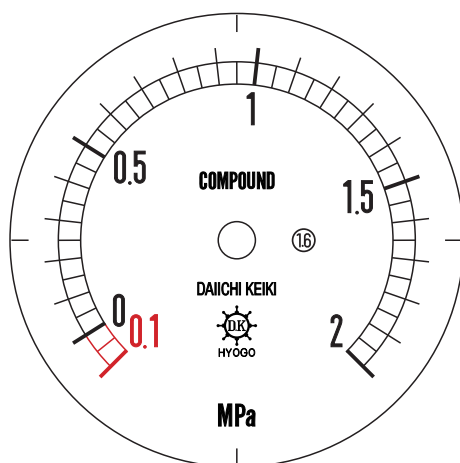

■ 圧力計文字板

精度等級	大きさ	圧力範囲	目盛数
1.6級品	60φ	-0.1~2MPa	42

■ このページをA4用紙に印刷していただきますと文字板が原寸で出力されます。
※印刷設定「用紙に合わせてページを縮小」のチェックを外してからご出力ください。

株式会社 第一計器製作所

<http://www.daiichikeiki.co.jp>