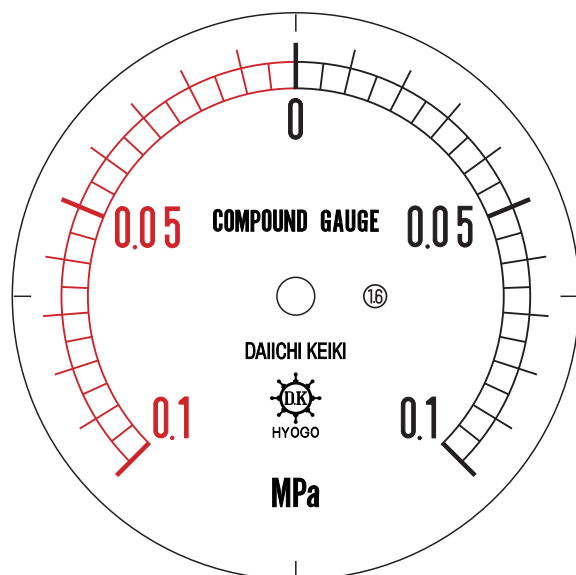

■ 圧力計文字板

精度等級	大きさ	圧力範囲	目盛数
1.6級品	75φ	-0.1~0.1MPa	40

■このページをA4用紙に印刷していただきますと文字板が原寸で出力されます。
※印刷設定「用紙に合わせてページを縮小」のチェックを外してからご出力ください。

株式会社 第一計器製作所

<http://www.daiichikeiki.co.jp>