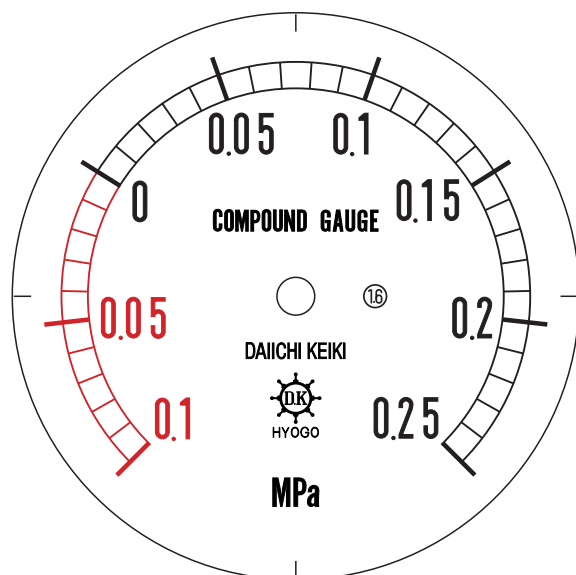

■ 圧力計文字板

精度等級	大きさ	圧力範囲	目盛数
1.6級品	75φ	-0.1~0.25MPa	35

■このページをA4用紙に印刷していただきますと文字板が原寸で出力されます。
※印刷設定「用紙に合わせてページを縮小」のチェックを外してからご出力ください。

株式会社 第一計器製作所

<http://www.daiichikeiki.co.jp>