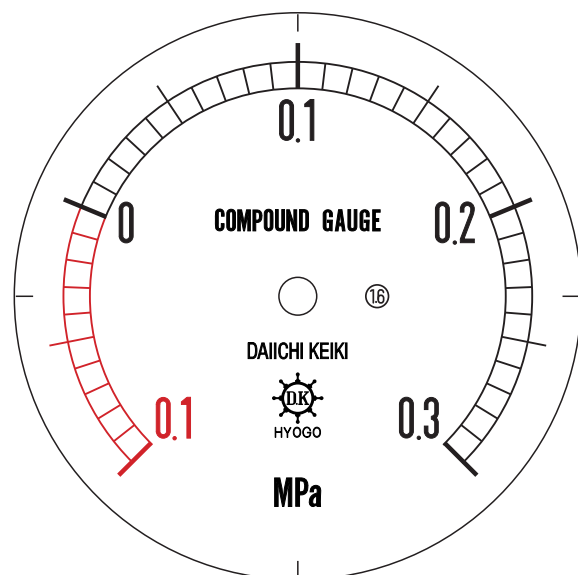

# ■ 圧力計文字板

精度等級	大きさ	圧力範囲	目盛数
1.6級品	75φ	-0.1~0.3MPa	40

■このページをA4用紙に印刷していただきますと文字板が原寸で出力されます。  
※印刷設定「用紙に合わせてページを縮小」のチェックを外してからご出力ください。

株式会社 第一計器製作所

<http://www.daiichikeiki.co.jp>