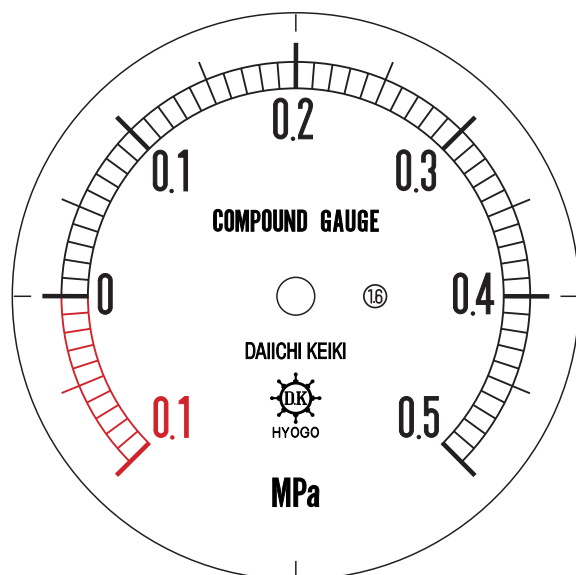

■ 圧力計文字板

精度等級	大きさ	圧力範囲	目盛数
1.6級品	75φ	-0.1~0.5MPa	60

■このページをA4用紙に印刷していただきますと文字板が原寸で出力されます。
※印刷設定「用紙に合わせてページを縮小」のチェックを外してからご出力ください。

株式会社 第一計器製作所

<http://www.daiichikeiki.co.jp>