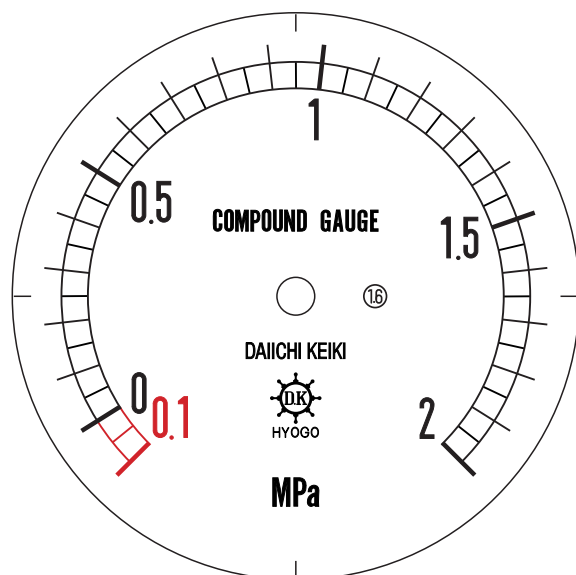

■ 圧力計文字板

精度等級	大きさ	圧力範囲	目盛数
1.6級品	75φ	-0.1~2MPa	42

■このページをA4用紙に印刷していただきますと文字板が原寸で出力されます。
※印刷設定「用紙に合わせてページを縮小」のチェックを外してからご出力ください。

株式会社 第一計器製作所

<http://www.daiichikeiki.co.jp>