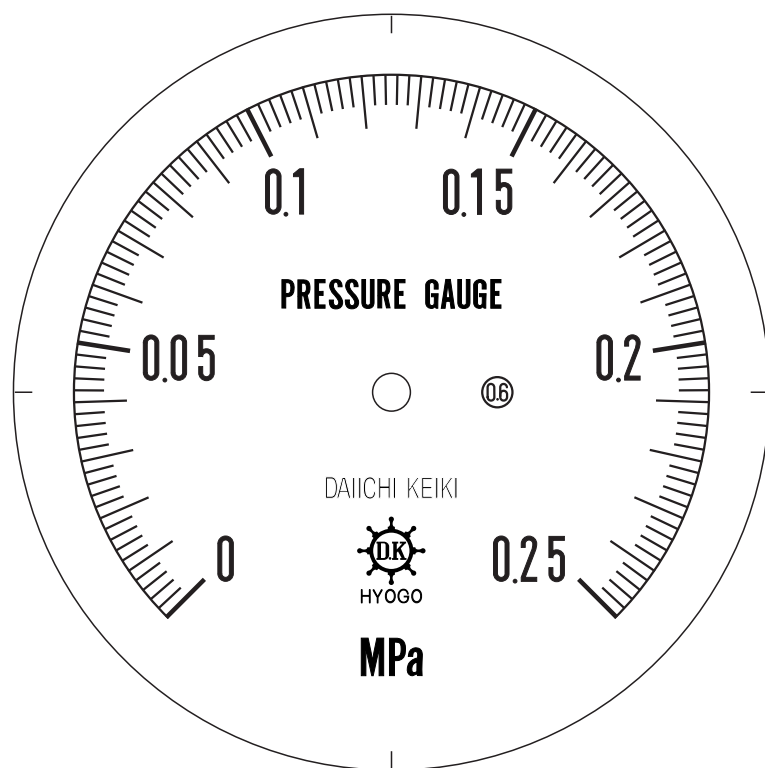

■ 圧力計文字板

精度等級	大きさ	圧力範囲	目盛数
0.6級品	100 φ	0~0.25MPa	125

■このページをA4用紙に印刷していただきますと文字板が原寸で出力されます。
※印刷設定「用紙に合わせてページを縮小」のチェックを外してからご出力ください。

株式会社 第一計器製作所

<http://www.daiichikeiki.co.jp>