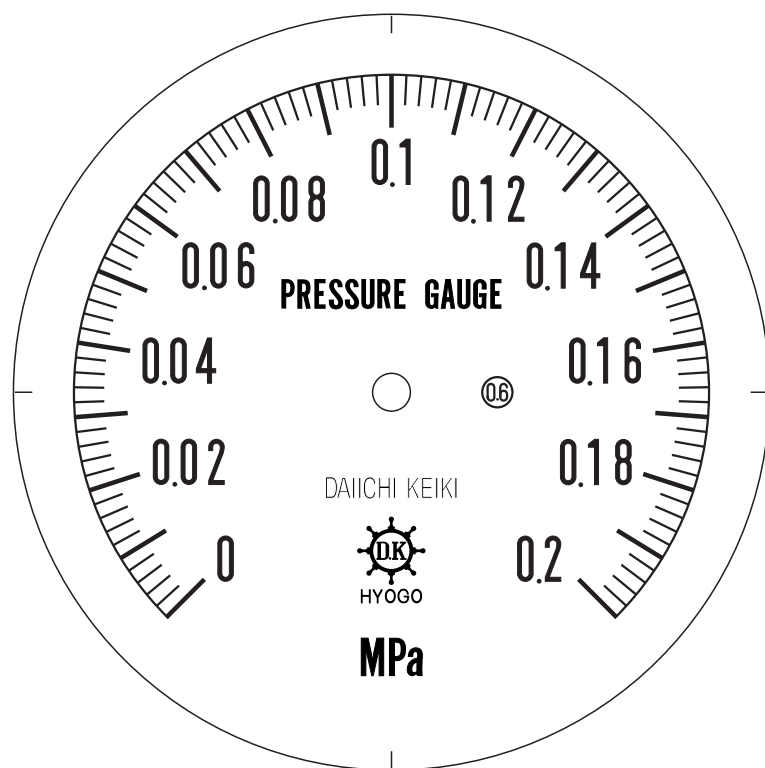

■ 圧力計文字板

精度等級	大きさ	圧力範囲	目盛数
0.6級品	100 φ	0~0.2 MPa	100

■このページをA4用紙に印刷していただきますと文字板が原寸で出力されます。
※印刷設定「用紙に合わせてページを縮小」のチェックを外してからご出力ください。

株式会社 第一計器製作所

<http://www.daiichikeiki.co.jp>