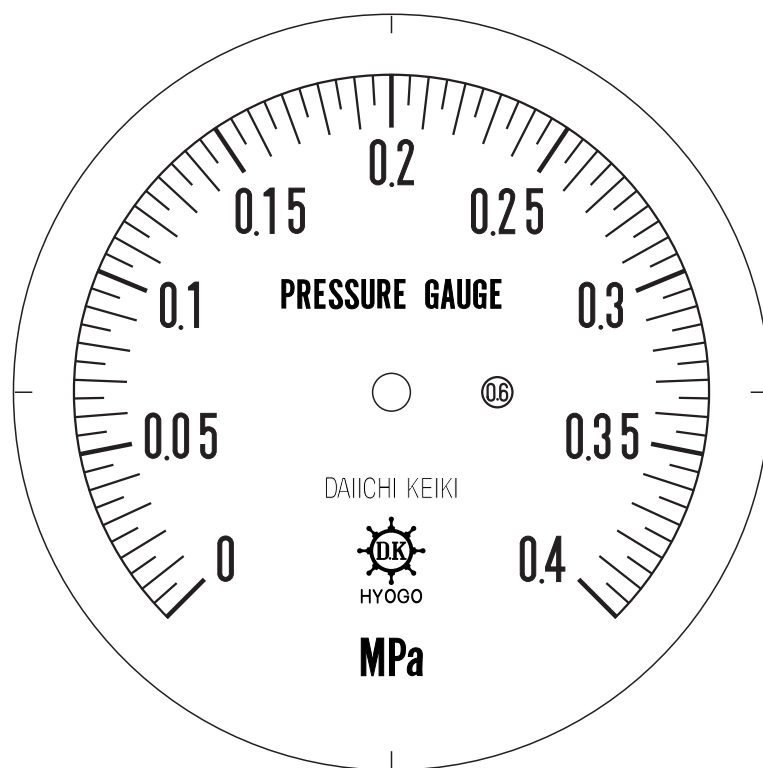

■ 圧力計文字板

精度等級	大きさ	圧力範囲	目盛数
0.6級品	100 φ	0~0.4 MPa	80

■このページをA4用紙に印刷していただきますと文字板が原寸で出力されます。
※印刷設定「用紙に合わせてページを縮小」のチェックを外してからご出力ください。

株式会社 第一計器製作所

<http://www.daiichikeiki.co.jp>