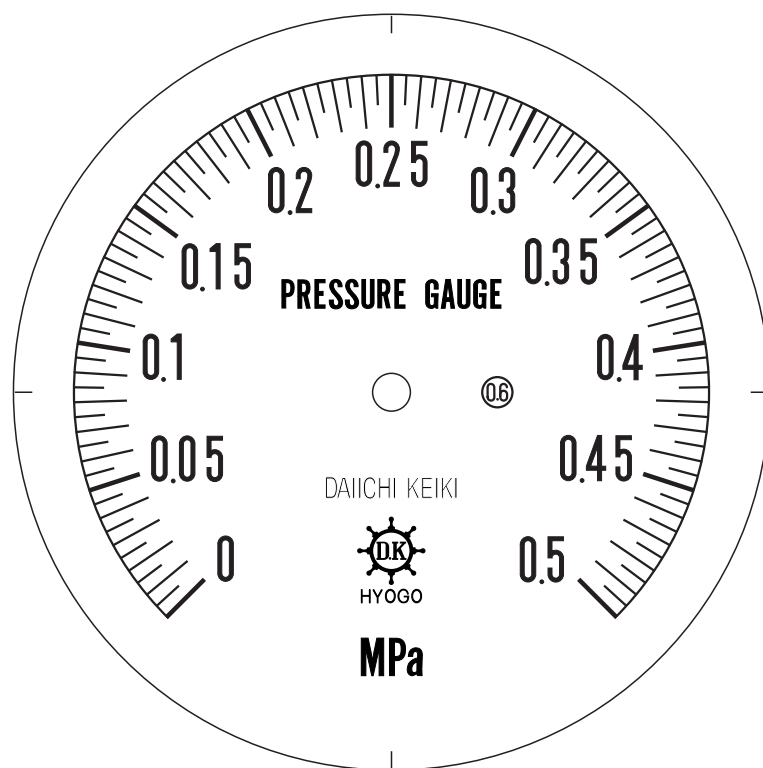

# ■ 圧力計文字板

精度等級	大きさ	圧力範囲	目盛数
0.6級品	100 φ	0~0.5 MPa	100

■このページをA4用紙に印刷していただきますと文字板が原寸で出力されます。  
※印刷設定「用紙に合わせてページを縮小」のチェックを外してからご出力ください。

株式会社 第一計器製作所

<http://www.daiichikeiki.co.jp>