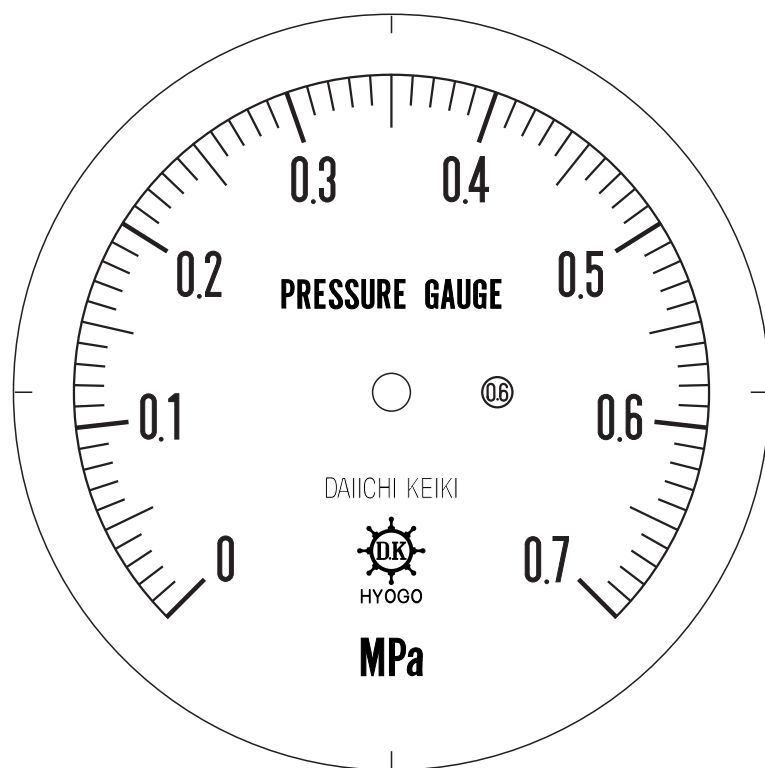

# ■ 圧力計文字板

精度等級	大きさ	圧力範囲	目盛数
0.6級品	100 φ	0~0.7MPa	70

■このページをA4用紙に印刷していただきますと文字板が原寸で出力されます。  
※印刷設定「用紙に合わせてページを縮小」のチェックを外してからご出力ください。

株式会社 第一計器製作所

<http://www.daiichikeiki.co.jp>