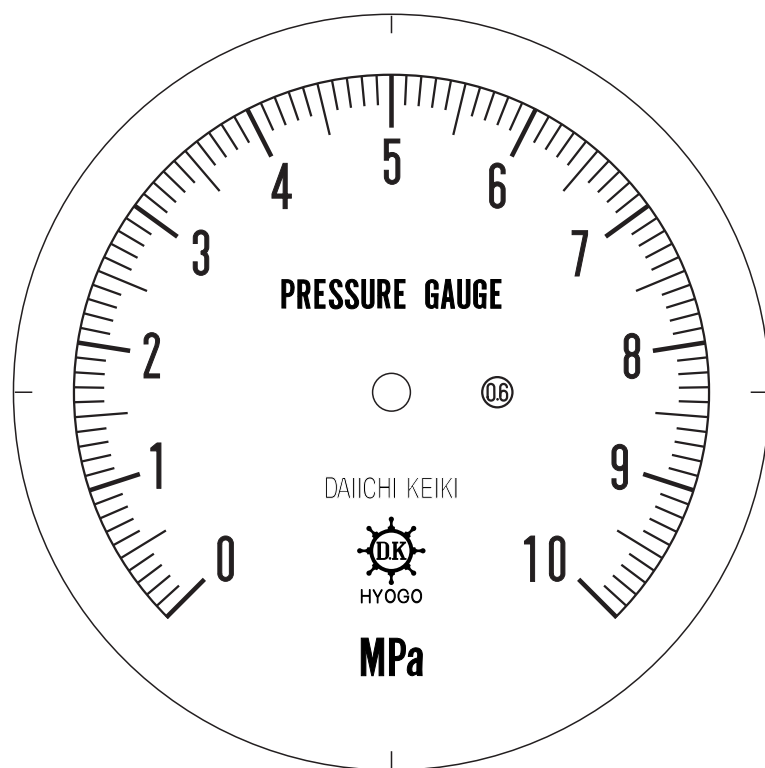

# ■ 圧力計文字板

精度等級	大きさ	圧力範囲	目盛数
0.6級品	100φ	0~10MPa	100

■このページをA4用紙に印刷していただきますと文字板が原寸で出力されます。  
※印刷設定「用紙に合わせてページを縮小」のチェックを外してからご出力ください。

株式会社 第一計器製作所

<http://www.daiichikeiki.co.jp>