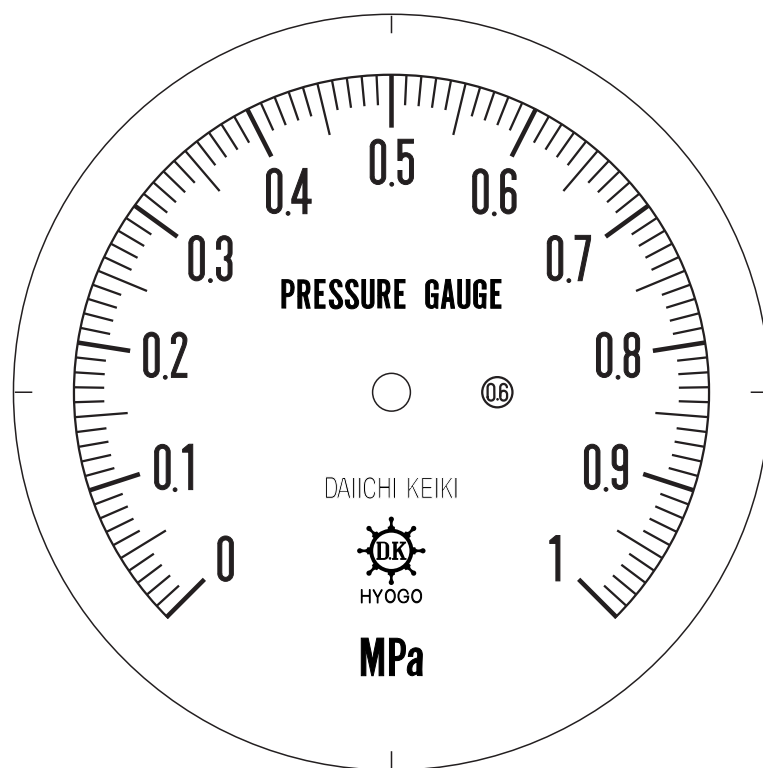

■ 圧力計文字板

精度等級	大きさ	圧力範囲	目盛数
0.6級品	100φ	0~1 MPa	100

■このページをA4用紙に印刷していただきますと文字板が原寸で出力されます。
※印刷設定「用紙に合わせてページを縮小」のチェックを外してからご出力ください。

株式会社 第一計器製作所

<http://www.daiichikeiki.co.jp>