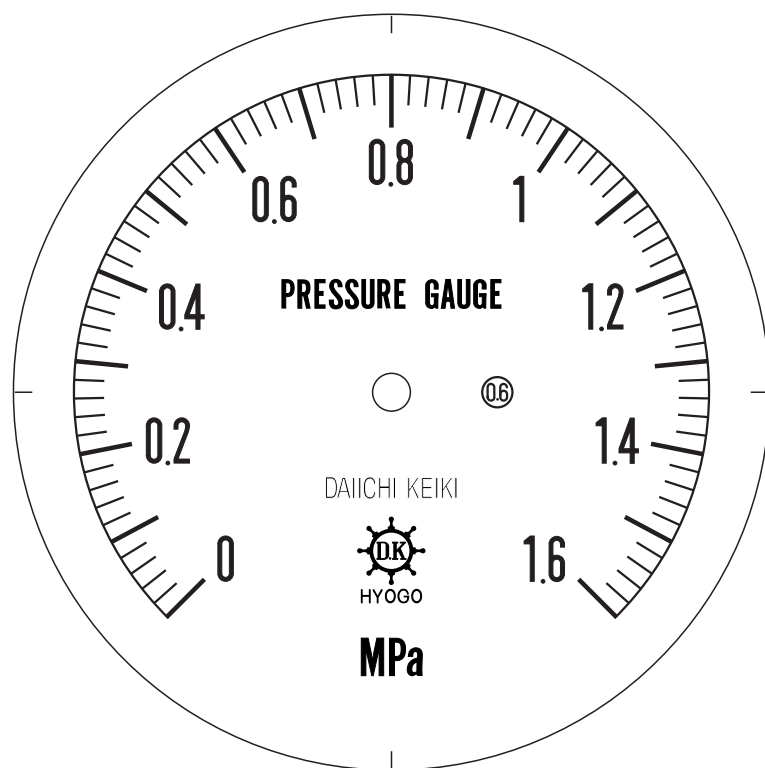

■ 圧力計文字板

精度等級	大きさ	圧力範囲	目盛数
0.6級品	100 φ	0~1.6 MPa	80

■このページをA4用紙に印刷していただきますと文字板が原寸で出力されます。
※印刷設定「用紙に合わせてページを縮小」のチェックを外してからご出力ください。

株式会社 第一計器製作所

<http://www.daiichikeiki.co.jp>