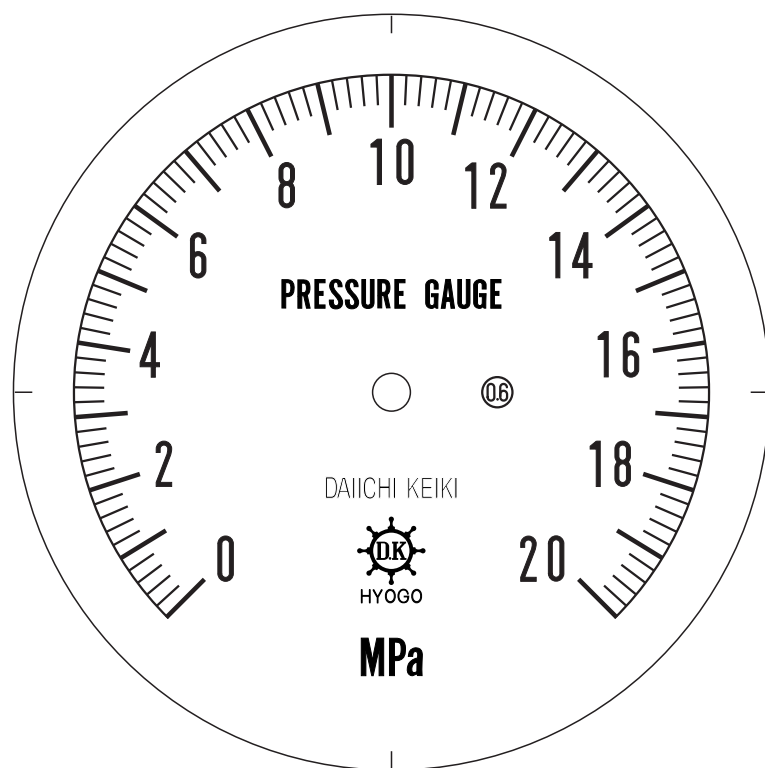

■ 圧力計文字板

精度等級	大きさ	圧力範囲	目盛数
0.6級品	100φ	0~20MPa	100

■このページをA4用紙に印刷していただきますと文字板が原寸で出力されます。
※印刷設定「用紙に合わせてページを縮小」のチェックを外してからご出力ください。

株式会社 第一計器製作所

<http://www.daiichikeiki.co.jp>