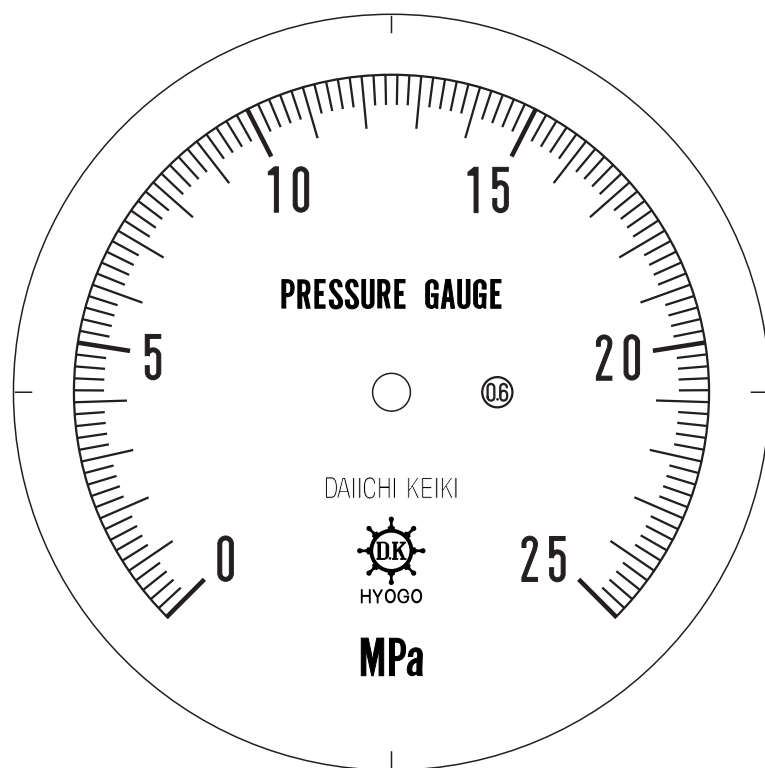

# ■ 圧力計文字板

精度等級	大きさ	圧力範囲	目盛数
0.6級品	100φ	0~25MPa	125

■このページをA4用紙に印刷していただきますと文字板が原寸で出力されます。  
※印刷設定「用紙に合わせてページを縮小」のチェックを外してからご出力ください。

株式会社 第一計器製作所

<http://www.daiichikeiki.co.jp>