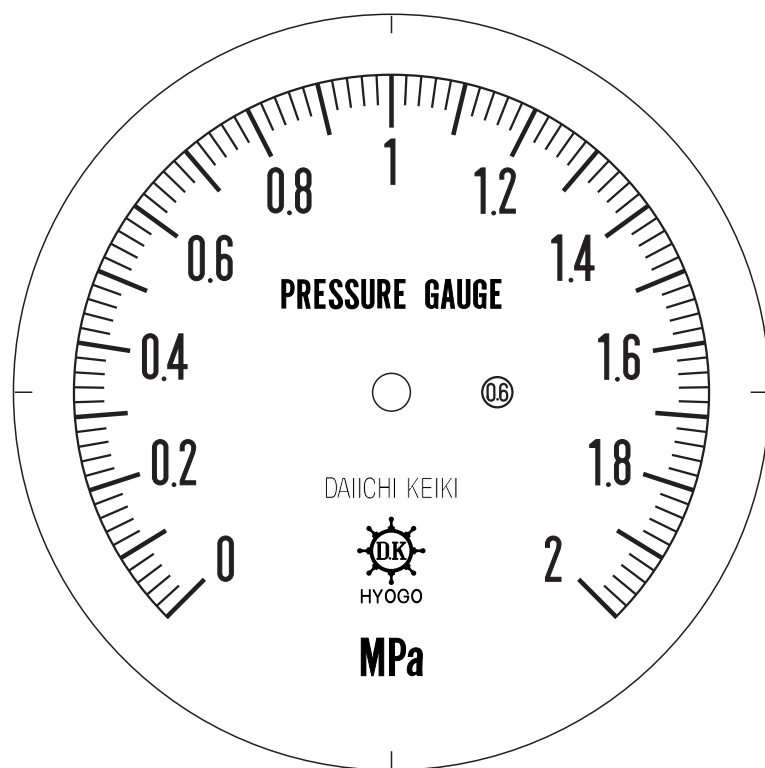

■ 圧力計文字板

精度等級	大きさ	圧力範囲	目盛数
0.6級品	100 φ	0~2MPa	100

■このページをA4用紙に印刷していただきますと文字板が原寸で出力されます。
※印刷設定「用紙に合わせてページを縮小」のチェックを外してからご出力ください。

株式会社 第一計器製作所

<http://www.daiichikeiki.co.jp>