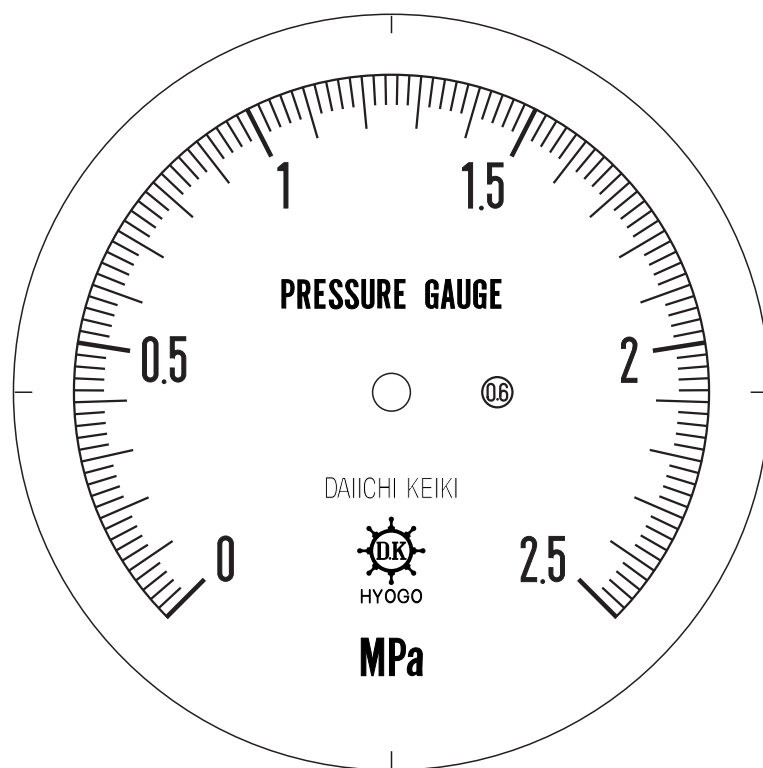

■ 圧力計文字板

精度等級	大きさ	圧力範囲	目盛数
0.6級品	100 φ	0~2.5 MPa	125

■ このページをA4用紙に印刷していただきますと文字板が原寸で出力されます。
※印刷設定「用紙に合わせてページを縮小」のチェックを外してからご出力ください。

株式会社 第一計器製作所

<http://www.daiichikeiki.co.jp>