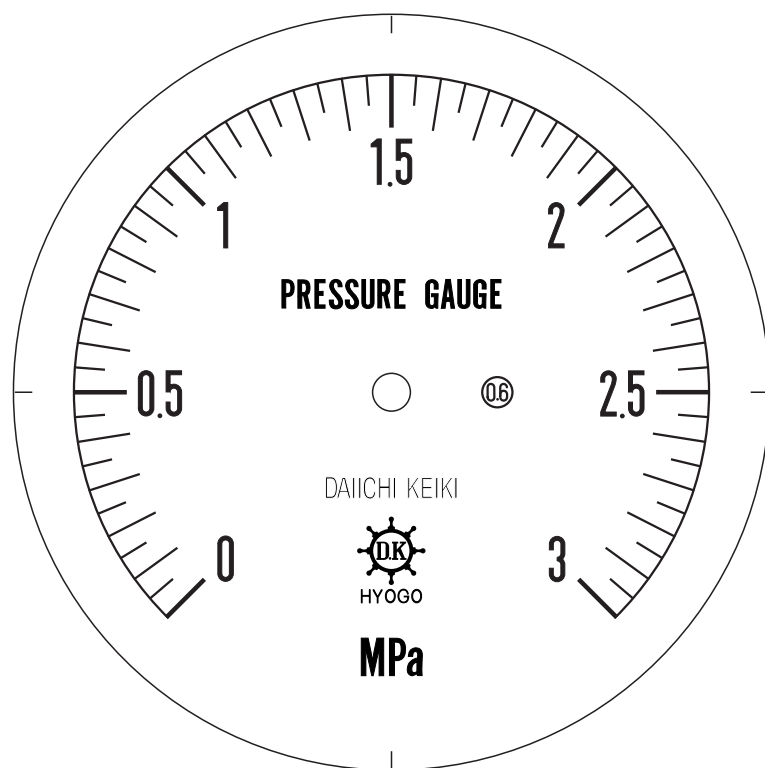

■ 圧力計文字板

精度等級	大きさ	圧力範囲	目盛数
0.6級品	100φ	0~3MPa	60

■このページをA4用紙に印刷していただきますと文字板が原寸で出力されます。
※印刷設定「用紙に合わせてページを縮小」のチェックを外してからご出力ください。

株式会社 第一計器製作所

<http://www.daiichikeiki.co.jp>