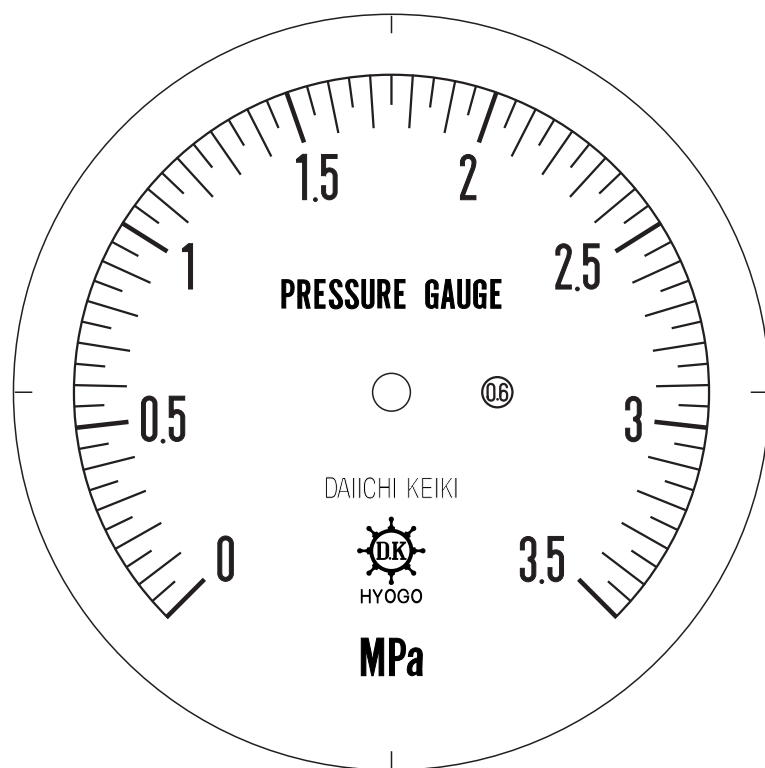

■ 圧力計文字板

精度等級	大きさ	圧力範囲	目盛数
0.6級品	100φ	0~3.5MPa	70

■このページをA4用紙に印刷していただきますと文字板が原寸で出力されます。
※印刷設定「用紙に合わせてページを縮小」のチェックを外してからご出力ください。

株式会社 第一計器製作所

<http://www.daiichikeiki.co.jp>