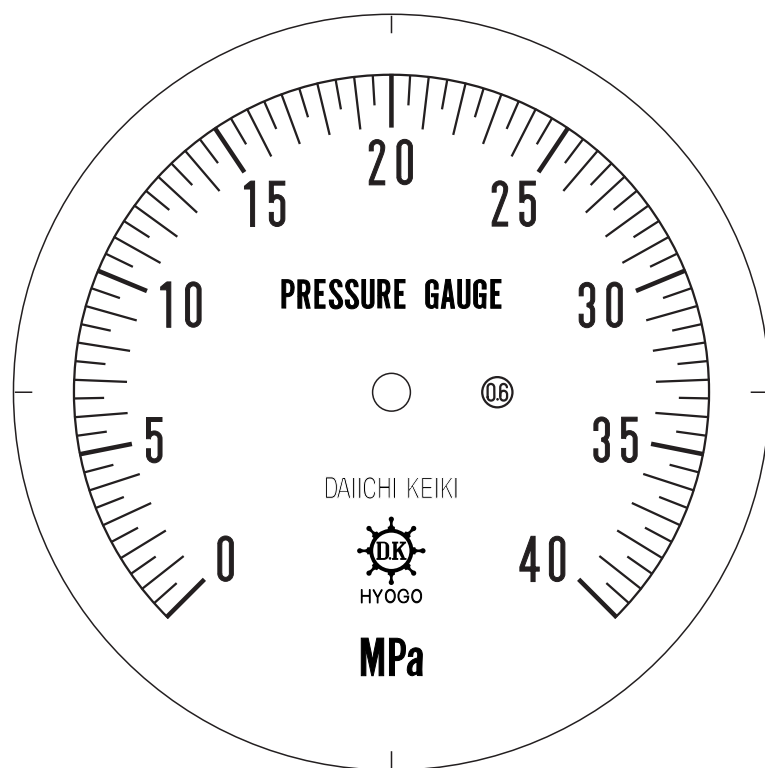

# ■ 圧力計文字板

精度等級	大きさ	圧力範囲	目盛数
0.6級品	100φ	0~40MPa	80

■このページをA4用紙に印刷していただきますと文字板が原寸で出力されます。  
※印刷設定「用紙に合わせてページを縮小」のチェックを外してからご出力ください。

株式会社 第一計器製作所

<http://www.daiichikeiki.co.jp>