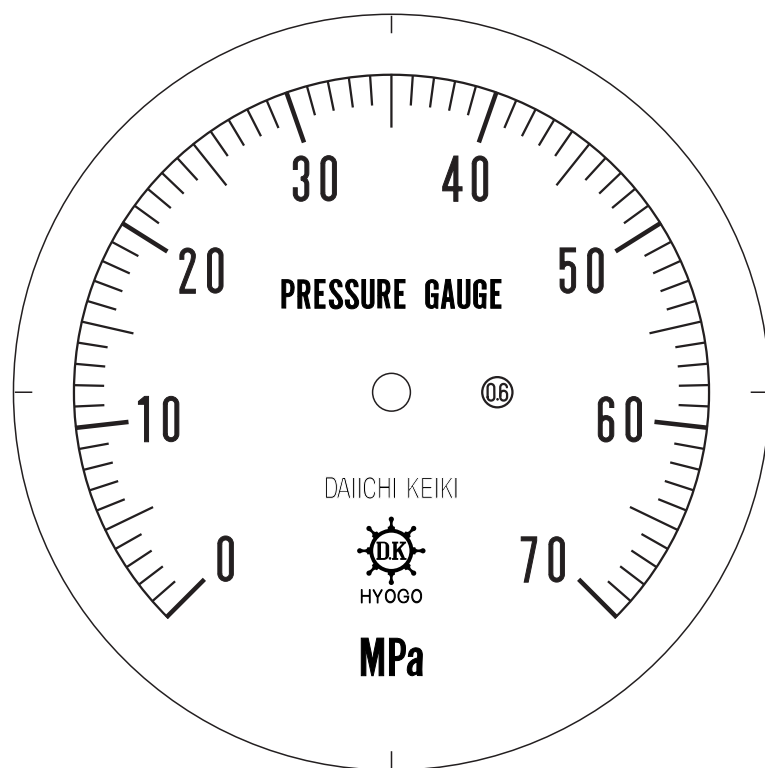

■ 圧力計文字板

精度等級	大きさ	圧力範囲	目盛数
0.6級品	100φ	0~70MPa	70

■このページをA4用紙に印刷していただきますと文字板が原寸で出力されます。
※印刷設定「用紙に合わせてページを縮小」のチェックを外してからご出力ください。

株式会社 第一計器製作所

<http://www.daiichikeiki.co.jp>