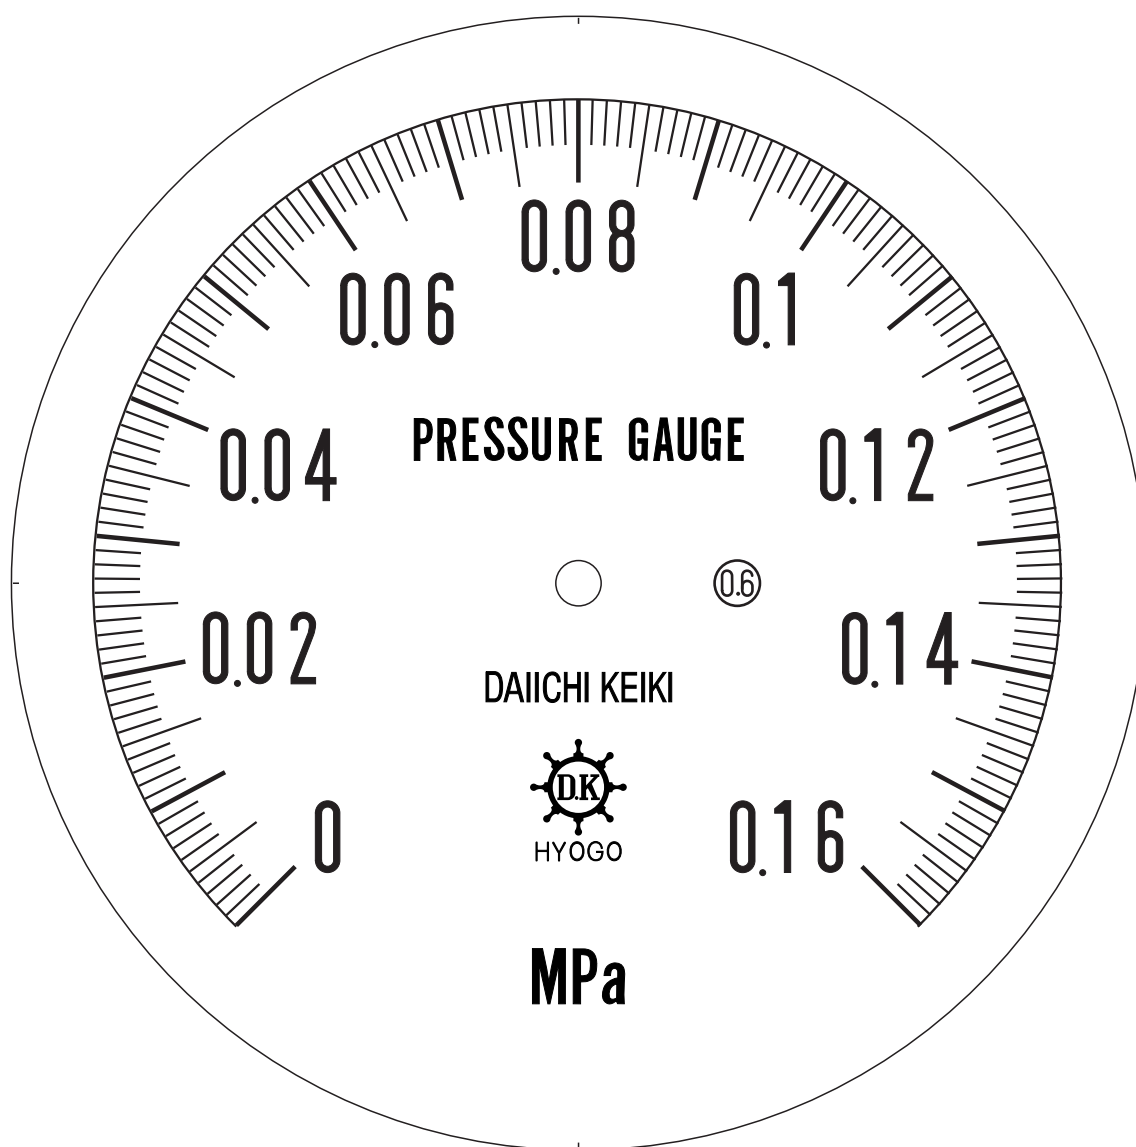

■ 圧力計文字板

精度等級	大きさ	圧力範囲	目盛数
0.6級品	150φ	0~0.16MPa	160

■このページをA4用紙に印刷していただきますと文字板が原寸で出力されます。
※印刷設定「用紙に合わせてページを縮小」のチェックを外してからご出力ください。

株式会社 第一計器製作所

<http://www.daiichikeiki.co.jp>