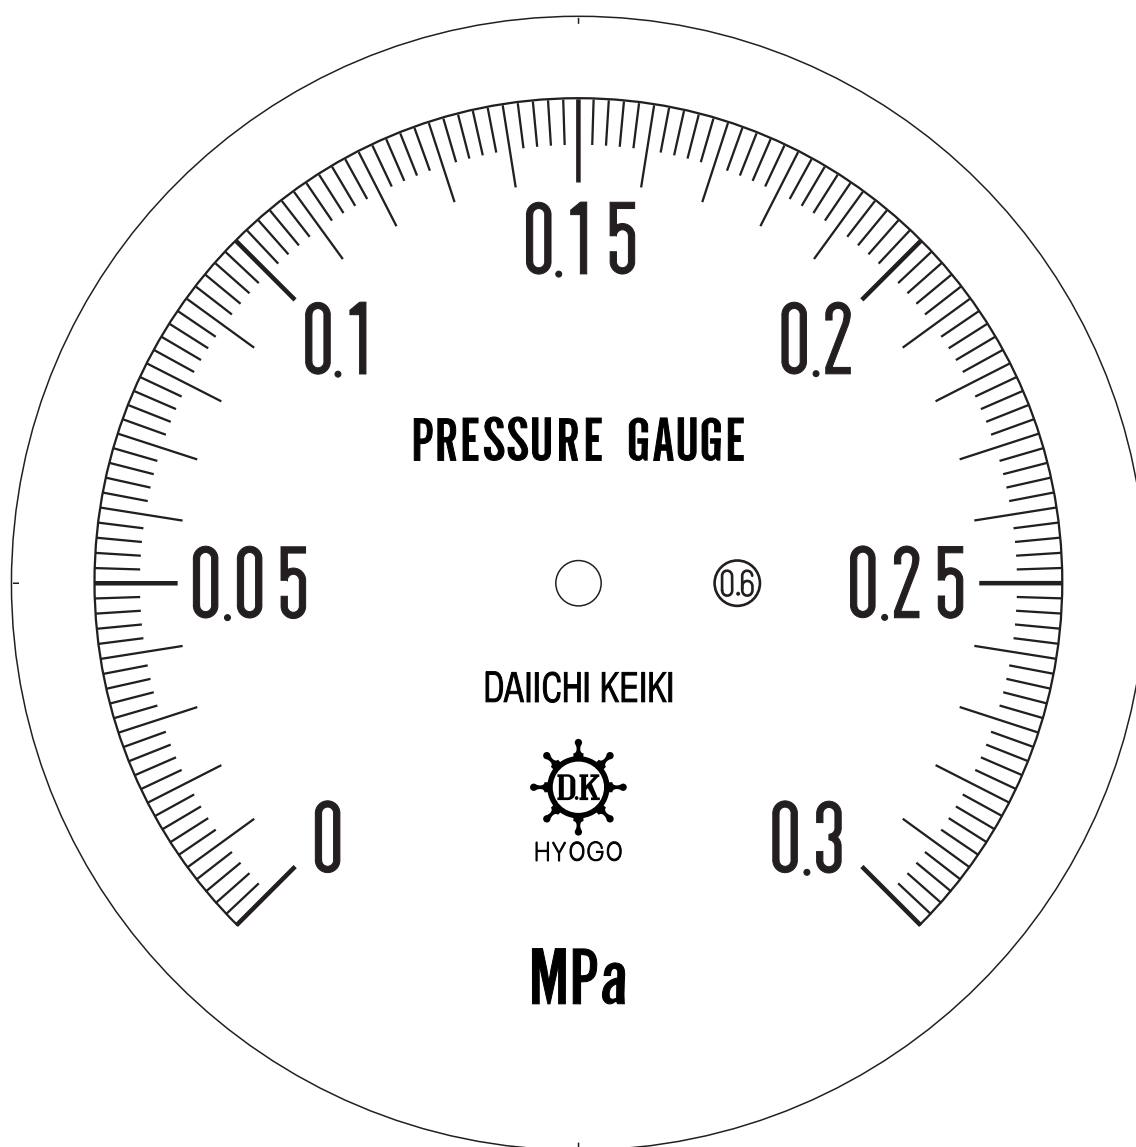

# ■ 圧力計文字板

精度等級	大きさ	圧力範囲	目盛数
0.6級品	150φ	0~0.3MPa	150

■このページをA4用紙に印刷していただきますと文字板が原寸で出力されます。  
※印刷設定「用紙に合わせてページを縮小」のチェックを外してからご出力ください。

株式会社 第一計器製作所

<http://www.daiichikeiki.co.jp>