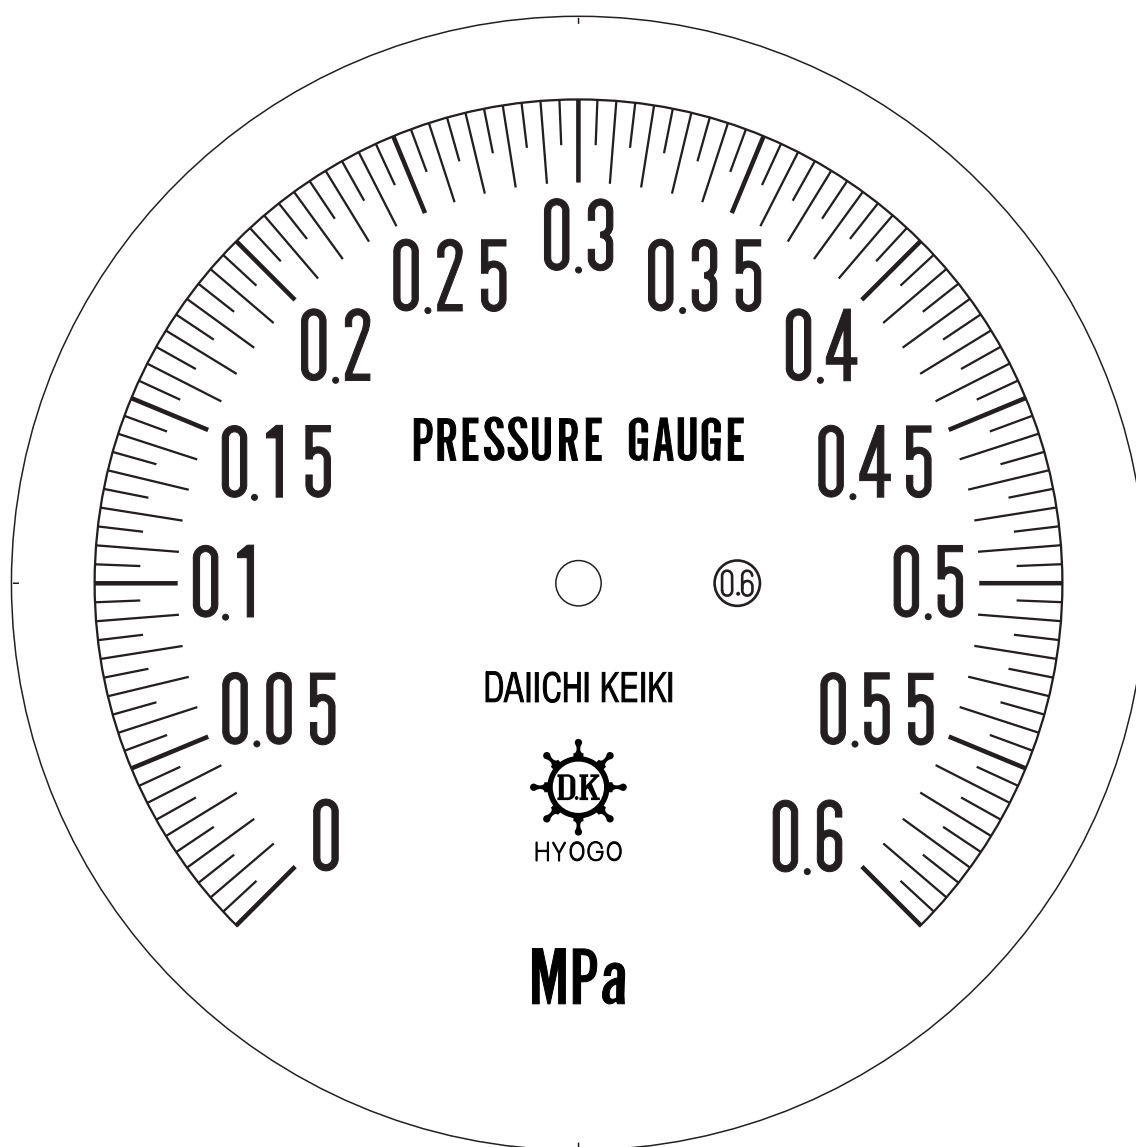

# ■ 圧力計文字板

精度等級	大きさ	圧力範囲	目盛数
0.6級品	150φ	0~0.6MPa	120

■このページをA4用紙に印刷していただきますと文字板が原寸で出力されます。  
※印刷設定「用紙に合わせてページを縮小」のチェックを外してからご出力ください。

株式会社 第一計器製作所

<http://www.daiichikeiki.co.jp>