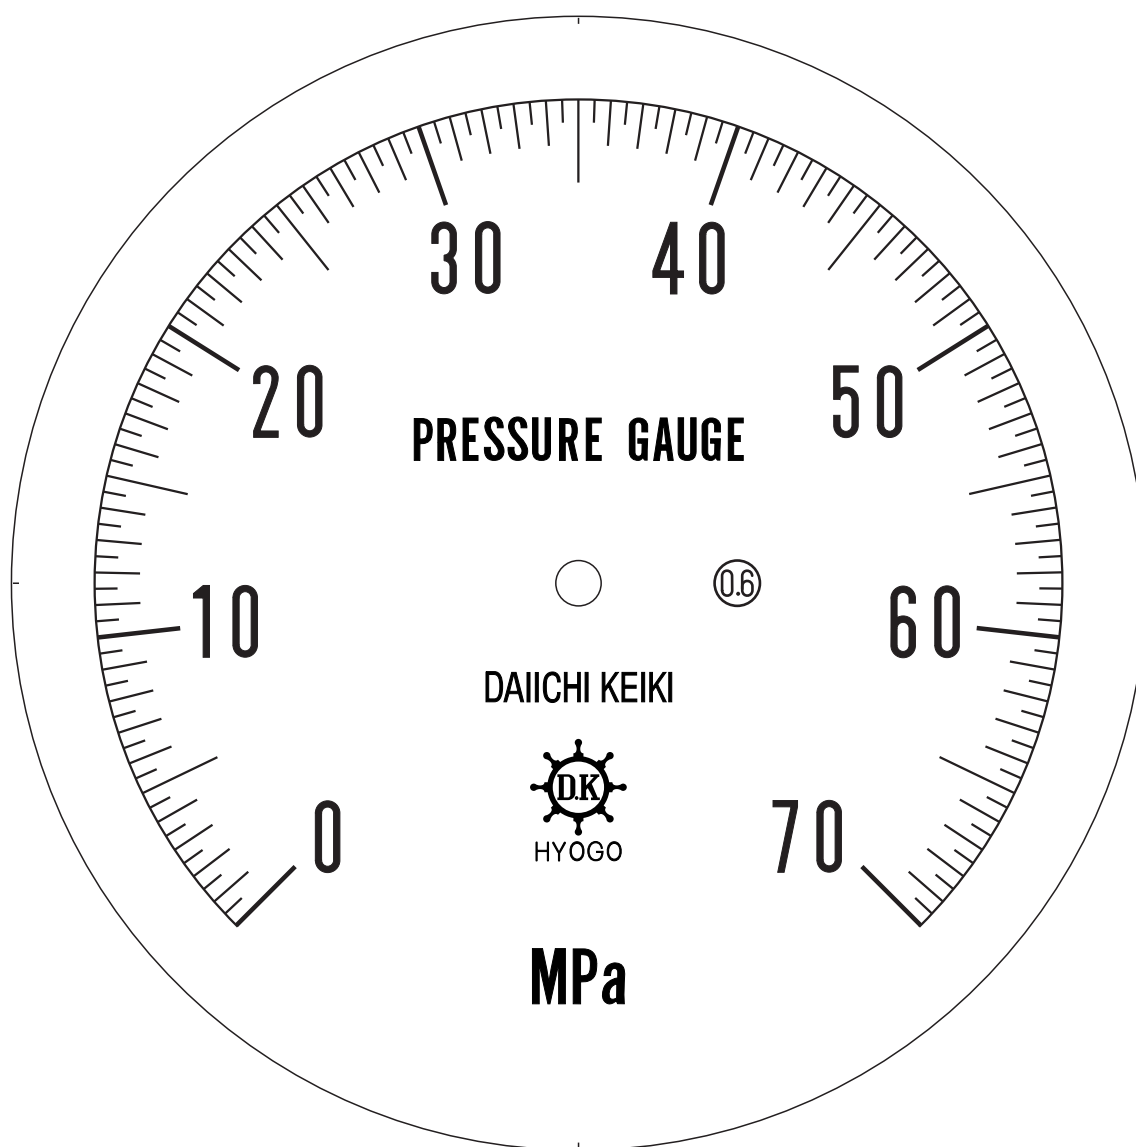

■ 圧力計文字板

精度等級	大きさ	圧力範囲	目盛数
0.6級品	150φ	0~70MPa	140

■このページをA4用紙に印刷していただきますと文字板が原寸で出力されます。
※印刷設定「用紙に合わせてページを縮小」のチェックを外してからご出力ください。

株式会社 第一計器製作所

<http://www.daiichikeiki.co.jp>