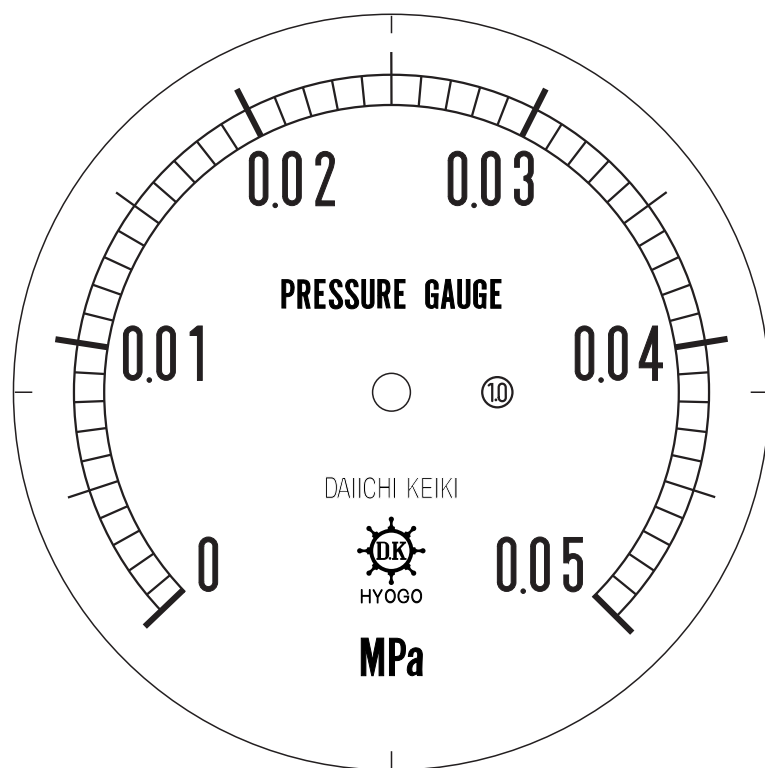

■ 圧力計文字板

精度等級	大きさ	圧力範囲	目盛数
1.0級品	100 φ	0~0.05 MPa	50

■このページをA4用紙に印刷していただきますと文字板が原寸で出力されます。
※印刷設定「用紙に合わせてページを縮小」のチェックを外してからご出力ください。

株式会社 第一計器製作所

<http://www.daiichikeiki.co.jp>