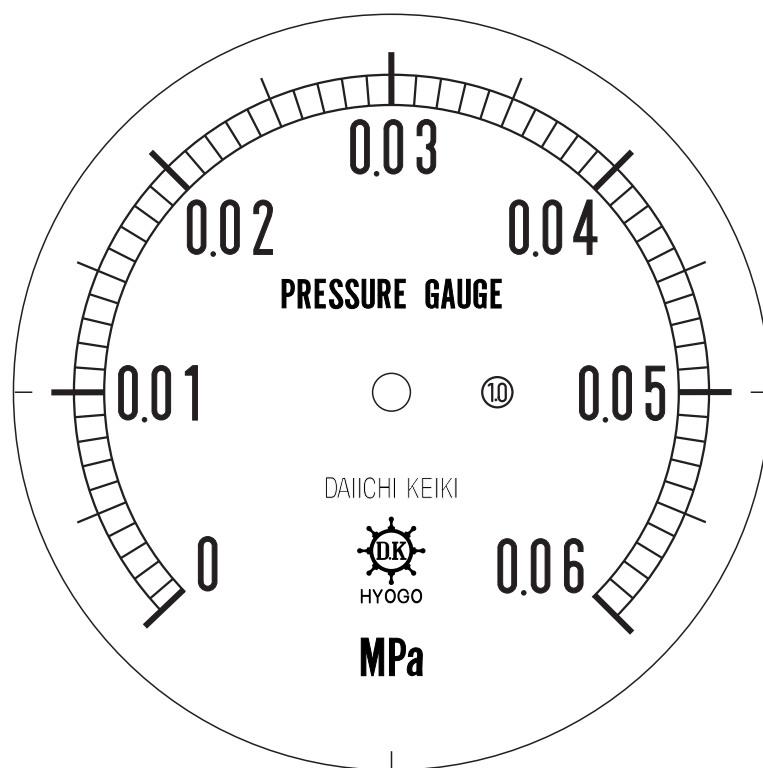

■ 圧力計文字板

精度等級	大きさ	圧力範囲	目盛数
1.0級品	100 φ	0~0.06 MPa	60

■このページをA4用紙に印刷していただきますと文字板が原寸で出力されます。
※印刷設定「用紙に合わせてページを縮小」のチェックを外してからご出力ください。

株式会社 第一計器製作所

<http://www.daiichikeiki.co.jp>