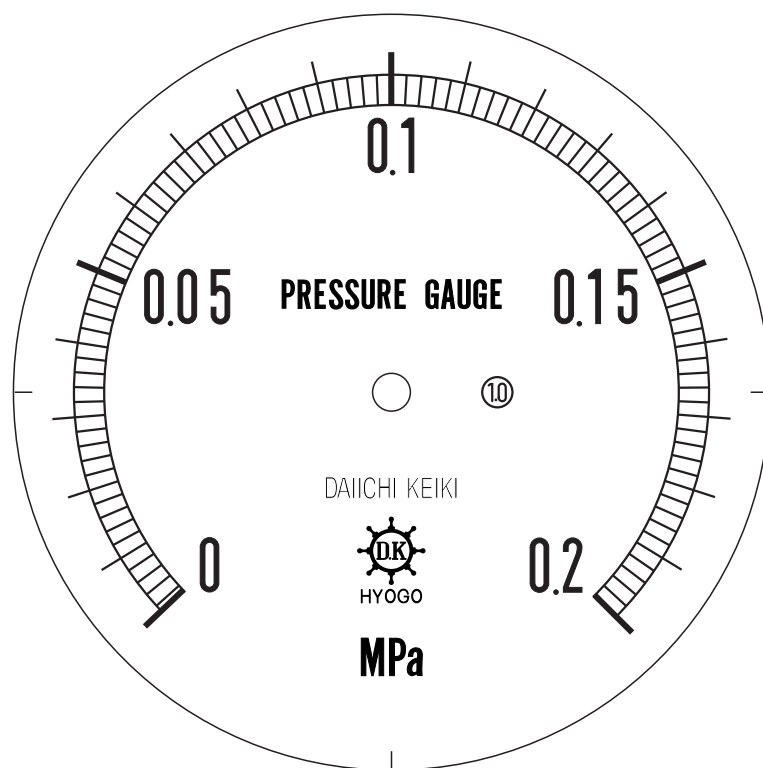

■ 圧力計文字板

精度等級	大きさ	圧力範囲	目盛数
1.0級品	100 φ	0~0.2 MPa	100

■ このページをA4用紙に印刷していただきますと文字板が原寸で出力されます。
※印刷設定「用紙に合わせてページを縮小」のチェックを外してからご出力ください。

株式会社 第一計器製作所

<http://www.daiichikeiki.co.jp>