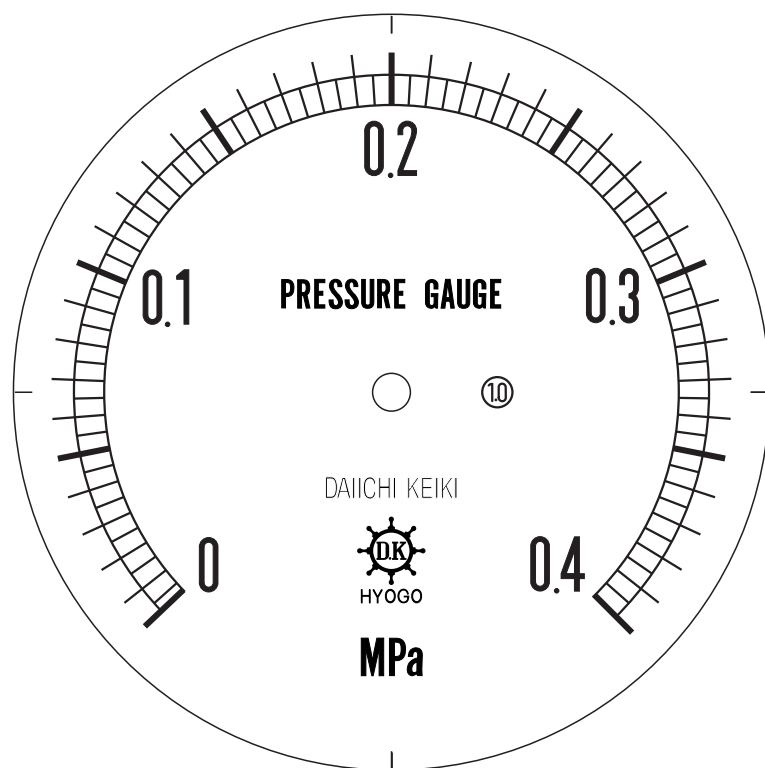

# ■ 圧力計文字板

精度等級	大きさ	圧力範囲	目盛数
1.0級品	100 φ	0~0.4 MPa	80

■このページをA4用紙に印刷していただきますと文字板が原寸で出力されます。  
※印刷設定「用紙に合わせてページを縮小」のチェックを外してからご出力ください。

株式会社 第一計器製作所

<http://www.daiichikeiki.co.jp>