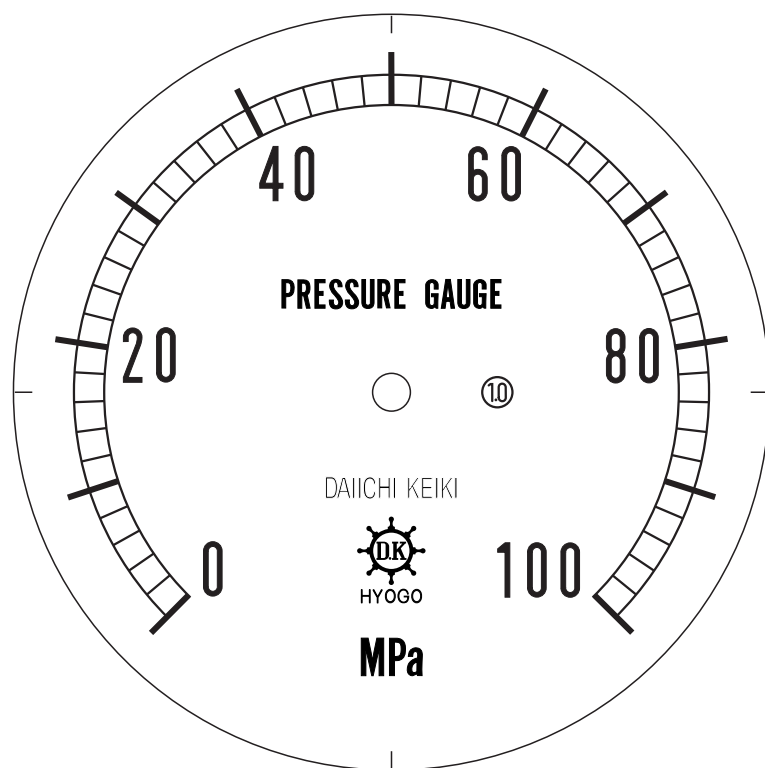

■ 圧力計文字板

精度等級	大きさ	圧力範囲	目盛数
1.0級品	100 φ	0~100MPa	50

■このページをA4用紙に印刷していただきますと文字板が原寸で出力されます。
※印刷設定「用紙に合わせてページを縮小」のチェックを外してからご出力ください。

株式会社 第一計器製作所

<http://www.daiichikeiki.co.jp>