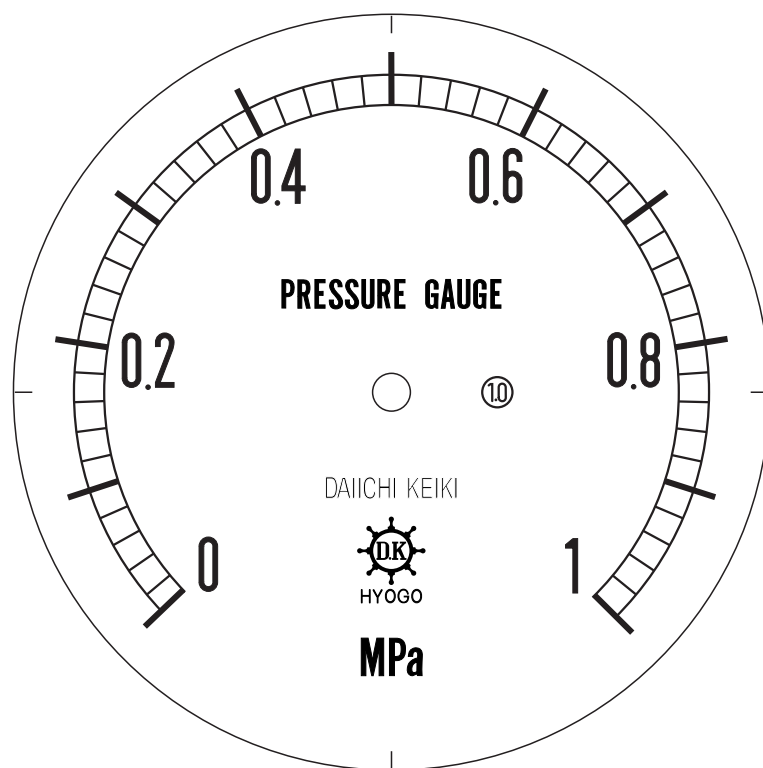

■ 圧力計文字板

精度等級	大きさ	圧力範囲	目盛数
1.0級品	100 φ	0~1 MPa	50

■このページをA4用紙に印刷していただきますと文字板が原寸で出力されます。
※印刷設定「用紙に合わせてページを縮小」のチェックを外してからご出力ください。

株式会社 第一計器製作所

<http://www.daiichikeiki.co.jp>