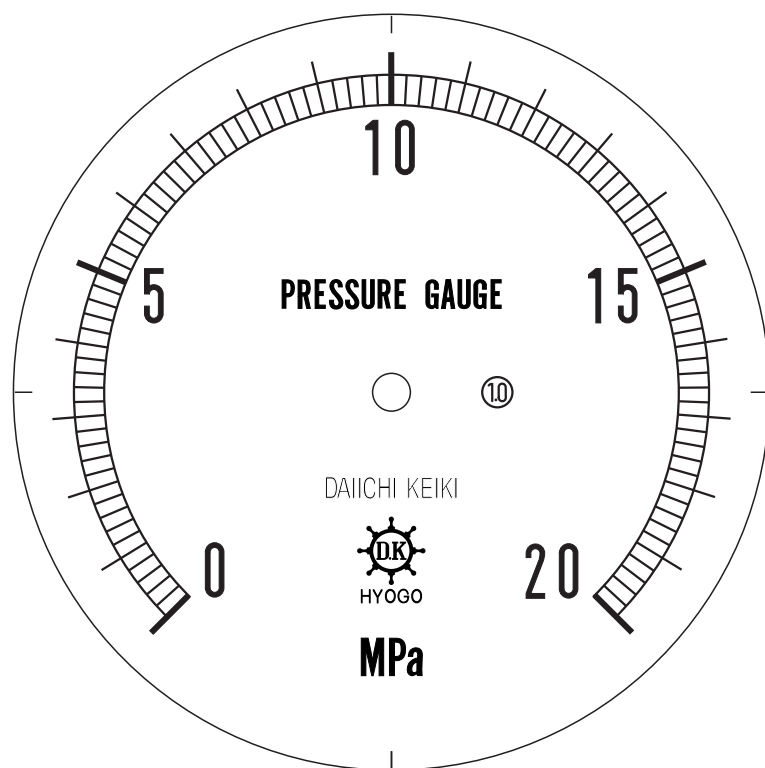

■ 圧力計文字板

精度等級	大きさ	圧力範囲	目盛数
1.0級品	100 φ	0~20 MPa	100

■ このページをA4用紙に印刷していただきますと文字板が原寸で出力されます。
※印刷設定「用紙に合わせてページを縮小」のチェックを外してからご出力ください。

株式会社 第一計器製作所

<http://www.daiichikeiki.co.jp>