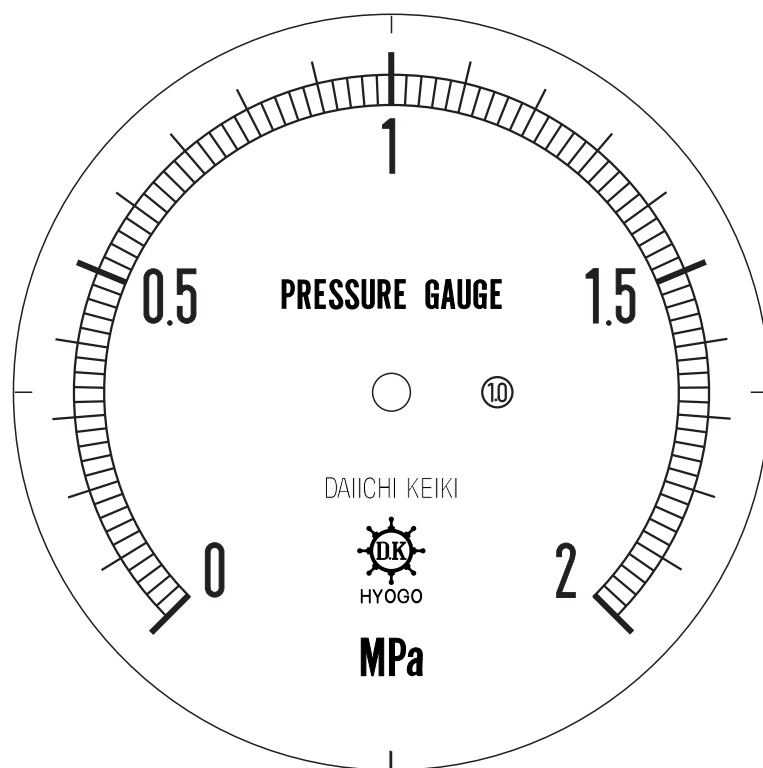

# ■ 圧力計文字板

精度等級	大きさ	圧力範囲	目盛数
1.0級品	100 φ	0~2 MPa	100

■ このページをA4用紙に印刷していただきますと文字板が原寸で出力されます。  
※印刷設定「用紙に合わせてページを縮小」のチェックを外してからご出力ください。

株式会社 第一計器製作所

<http://www.daiichikeiki.co.jp>