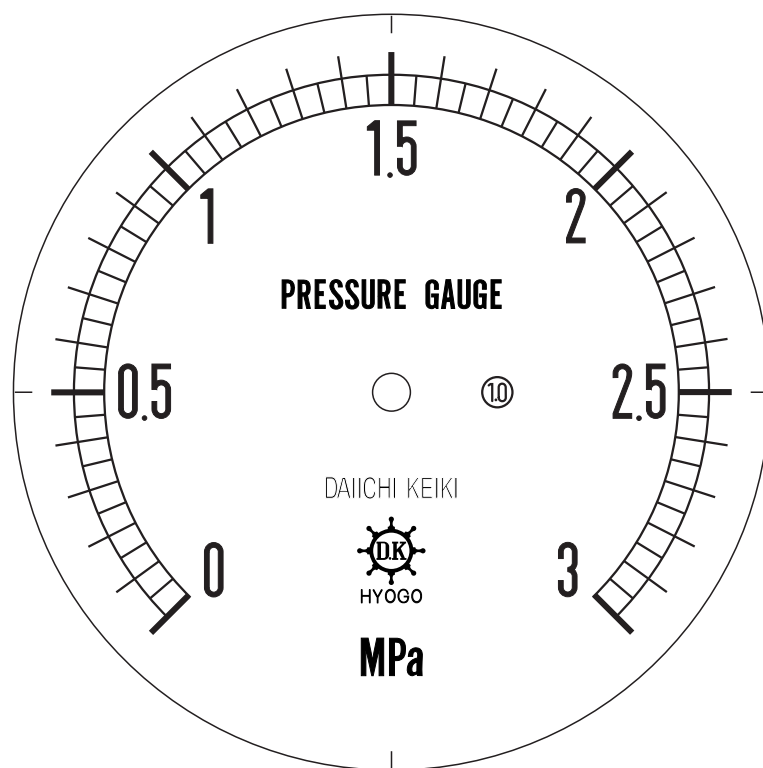

■ 圧力計文字板

精度等級	大きさ	圧力範囲	目盛数
1.0級品	100 φ	0~3 MPa	60

■このページをA4用紙に印刷していただきますと文字板が原寸で出力されます。
※印刷設定「用紙に合わせてページを縮小」のチェックを外してからご出力ください。

株式会社 第一計器製作所

<http://www.daiichikeiki.co.jp>