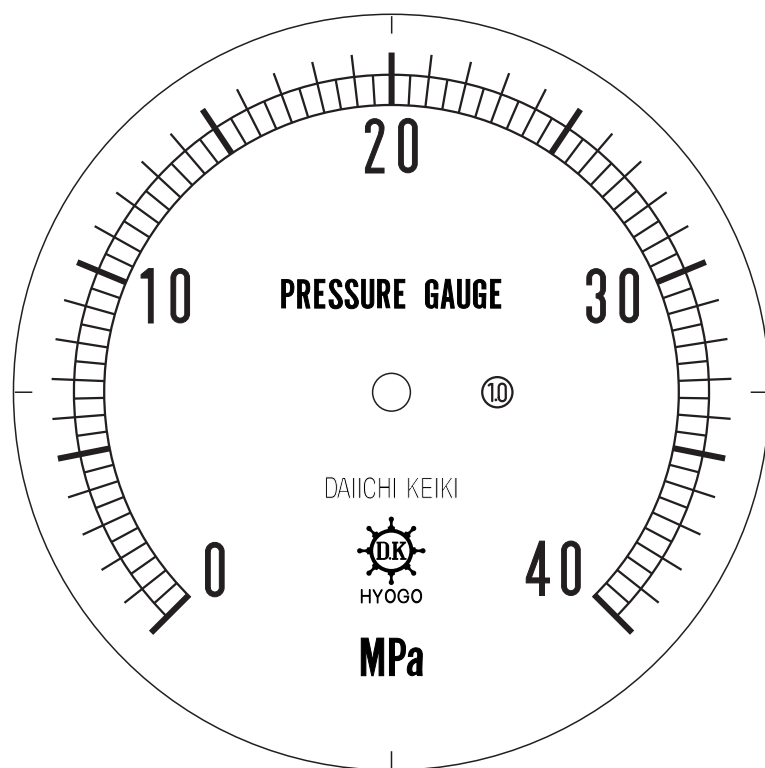

■ 圧力計文字板

精度等級	大きさ	圧力範囲	目盛数
1.0級品	100φ	0~40MPa	80

■このページをA4用紙に印刷していただきますと文字板が原寸で出力されます。
※印刷設定「用紙に合わせてページを縮小」のチェックを外してからご出力ください。

株式会社 第一計器製作所

<http://www.daiichikeiki.co.jp>