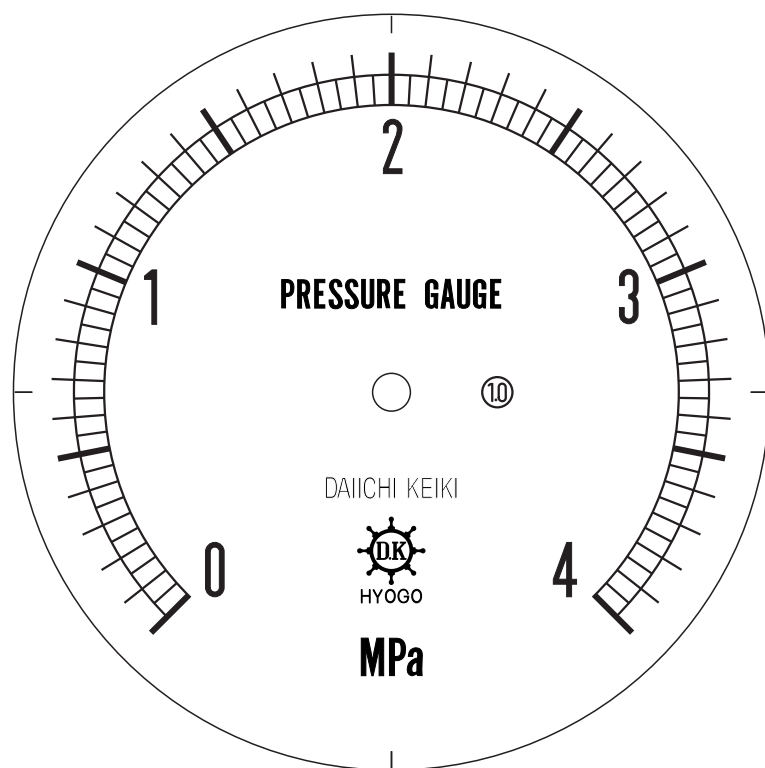

■ 圧力計文字板

精度等級	大きさ	圧力範囲	目盛数
1.0級品	100 φ	0~4 MPa	80

■ このページをA4用紙に印刷していただきますと文字板が原寸で出力されます。
※印刷設定「用紙に合わせてページを縮小」のチェックを外してからご出力ください。

株式会社 第一計器製作所

<http://www.daiichikeiki.co.jp>