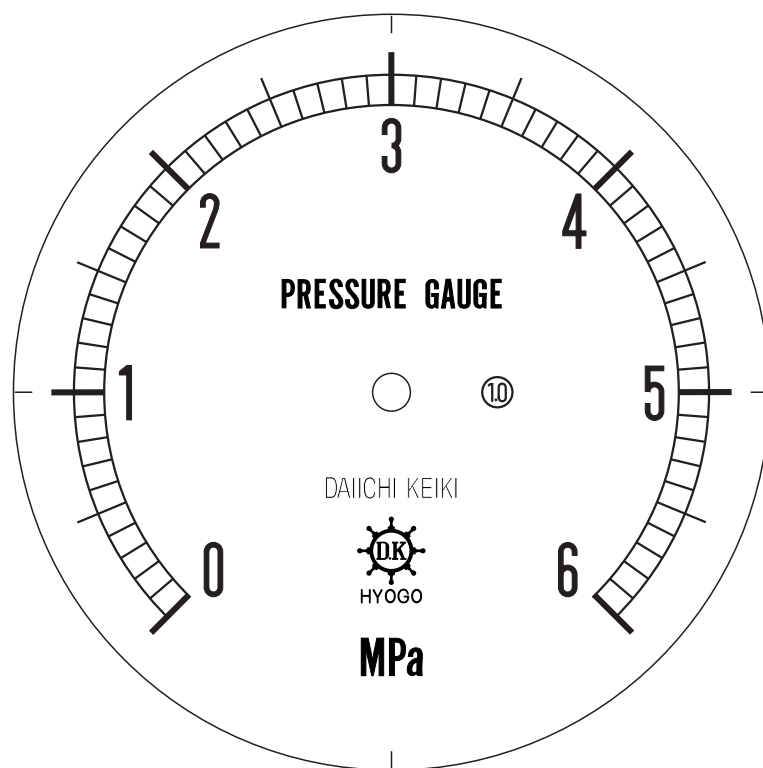

■ 圧力計文字板

精度等級	大きさ	圧力範囲	目盛数
1.0級品	100 φ	0~6 MPa	60

■ このページをA4用紙に印刷していただきますと文字板が原寸で出力されます。
※印刷設定「用紙に合わせてページを縮小」のチェックを外してからご出力ください。

株式会社 第一計器製作所

<http://www.daiichikeiki.co.jp>