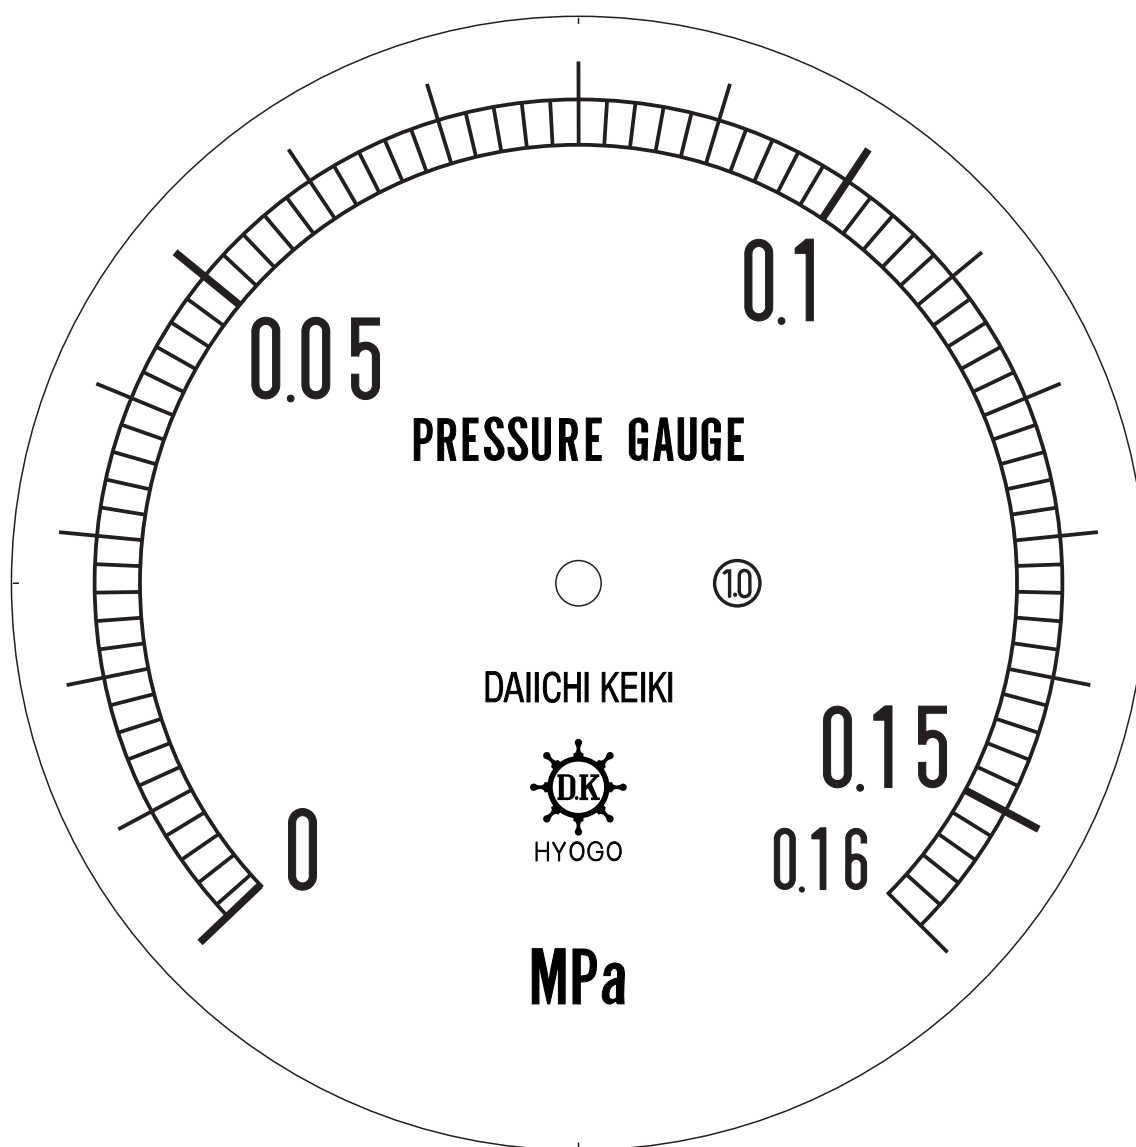

■ 圧力計文字板

精度等級	大きさ	圧力範囲	目盛数
1.0級品	150φ	0~0.16 MPa	80

■このページをA4用紙に印刷していただきますと文字板が原寸で出力されます。
※印刷設定「用紙に合わせてページを縮小」のチェックを外してからご出力ください。

株式会社 第一計器製作所

<http://www.daiichikeiki.co.jp>