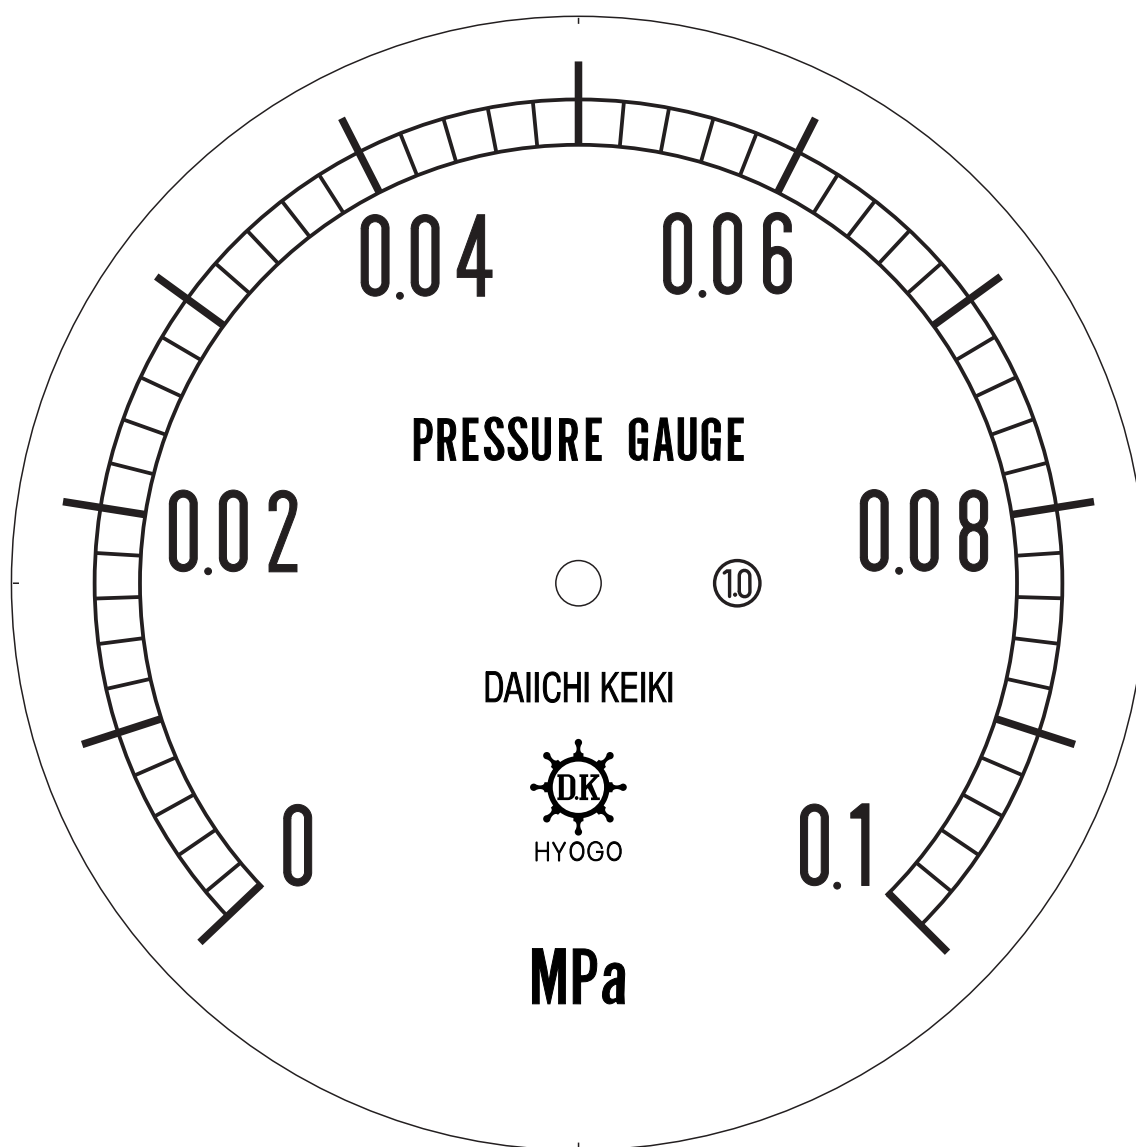

# ■ 圧力計文字板

精度等級	大きさ	圧力範囲	目盛数
1.0級品	150φ	0~0.1 MPa	50

■このページをA4用紙に印刷していただきますと文字板が原寸で出力されます。  
※印刷設定「用紙に合わせてページを縮小」のチェックを外してからご出力ください。

株式会社 第一計器製作所

<http://www.daiichikeiki.co.jp>