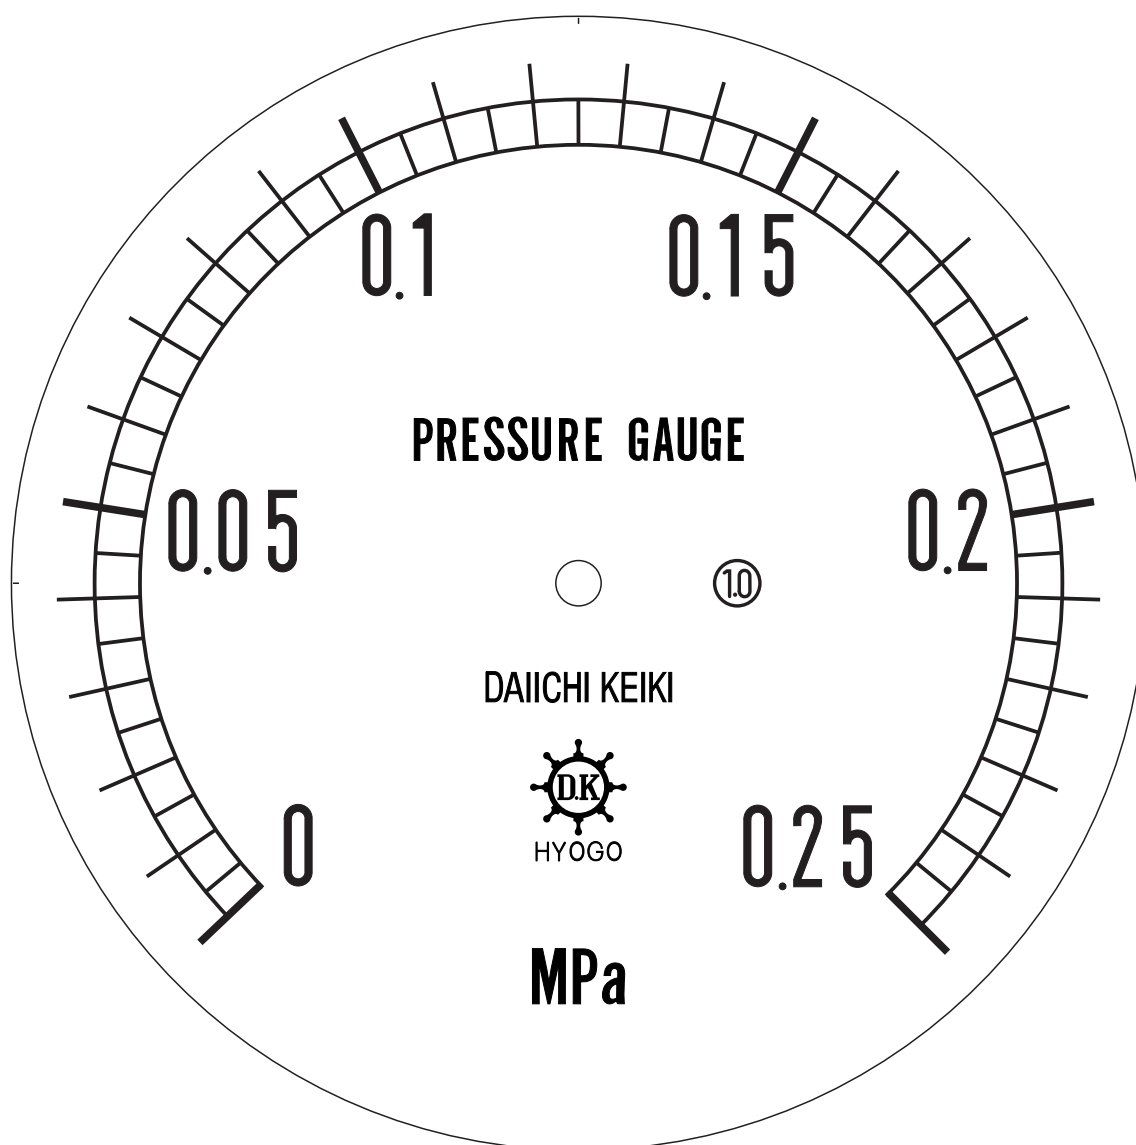

# ■ 圧力計文字板

精度等級	大きさ	圧力範囲	目盛数
1.0級品	150φ	0~0.25 MPa	50

■このページをA4用紙に印刷していただきますと文字板が原寸で出力されます。  
※印刷設定「用紙に合わせてページを縮小」のチェックを外してからご出力ください。

株式会社 第一計器製作所

<http://www.daiichikeiki.co.jp>