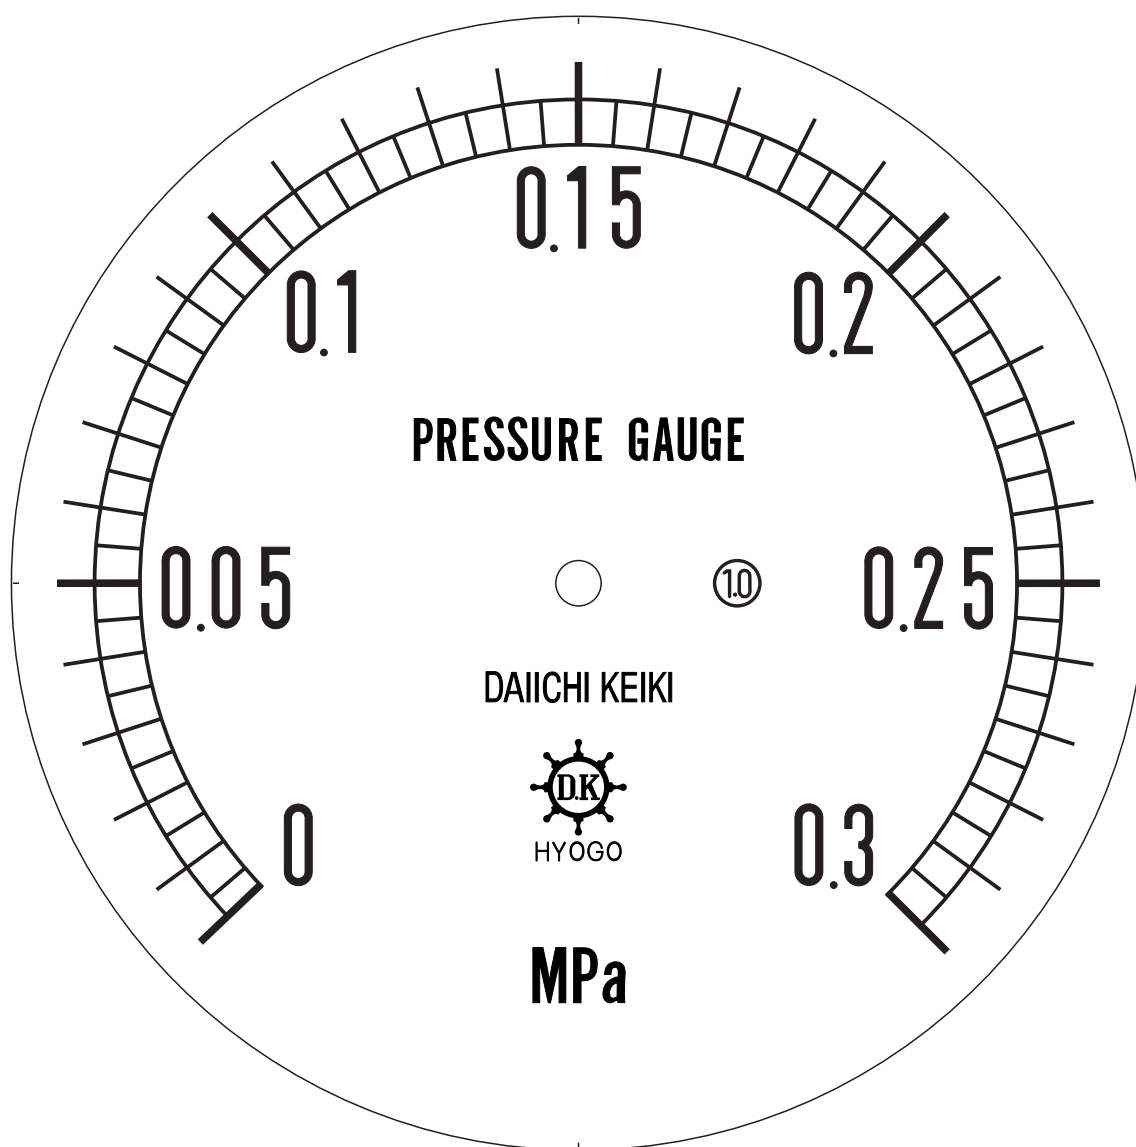

■ 圧力計文字板

精度等級	大きさ	圧力範囲	目盛数
1.0級品	150φ	0~0.3 MPa	60

■このページをA4用紙に印刷していただきますと文字板が原寸で出力されます。
※印刷設定「用紙に合わせてページを縮小」のチェックを外してからご出力ください。

株式会社 第一計器製作所

<http://www.daiichikeiki.co.jp>