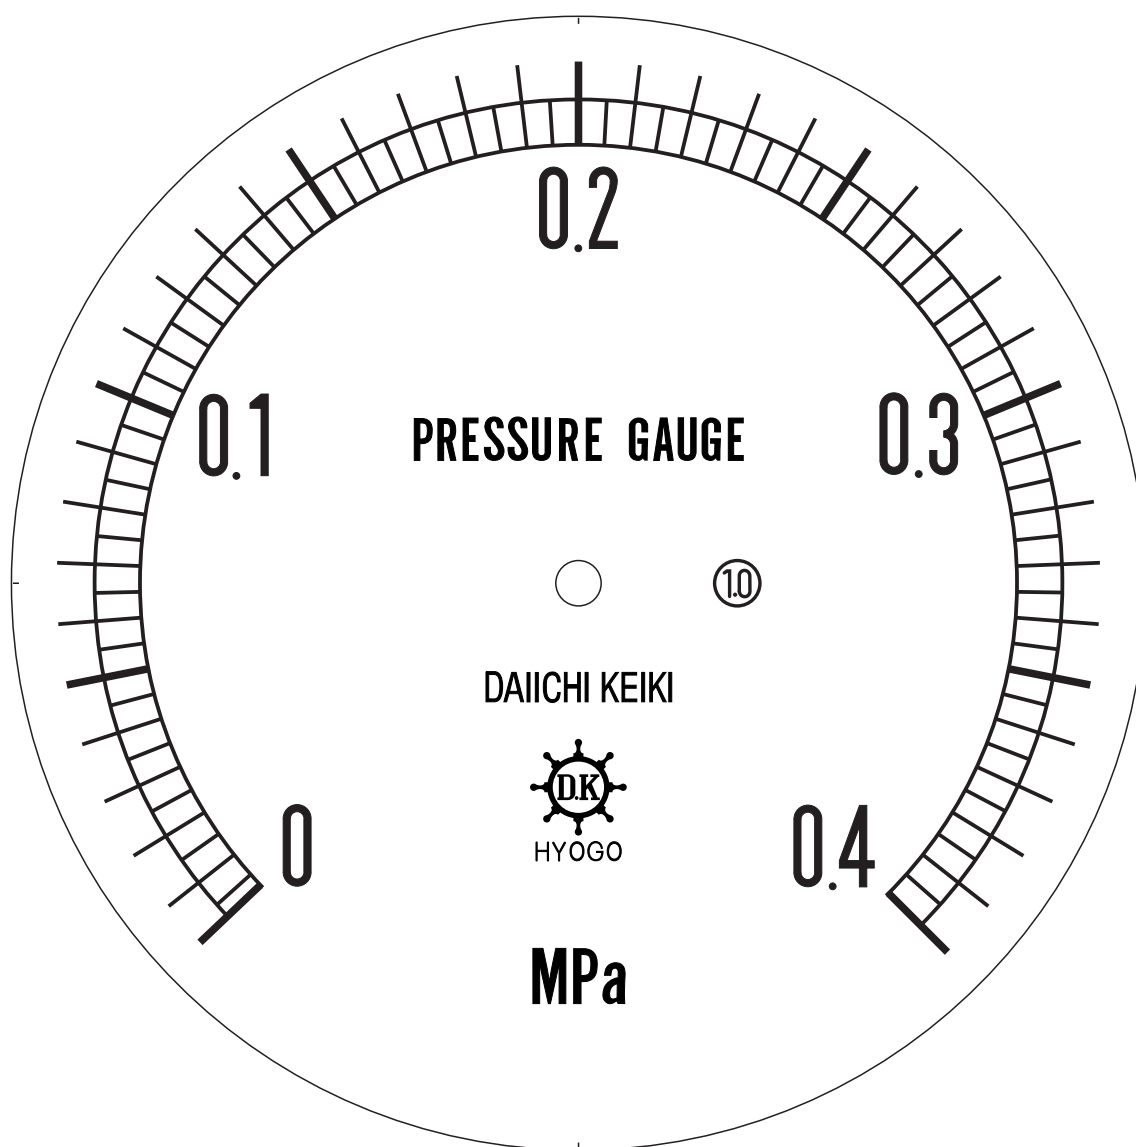

■ 圧力計文字板

精度等級	大きさ	圧力範囲	目盛数
1.0級品	150φ	0~0.4 MPa	80

■このページをA4用紙に印刷していただきますと文字板が原寸で出力されます。
※印刷設定「用紙に合わせてページを縮小」のチェックを外してからご出力ください。

株式会社 第一計器製作所

<http://www.daiichikeiki.co.jp>