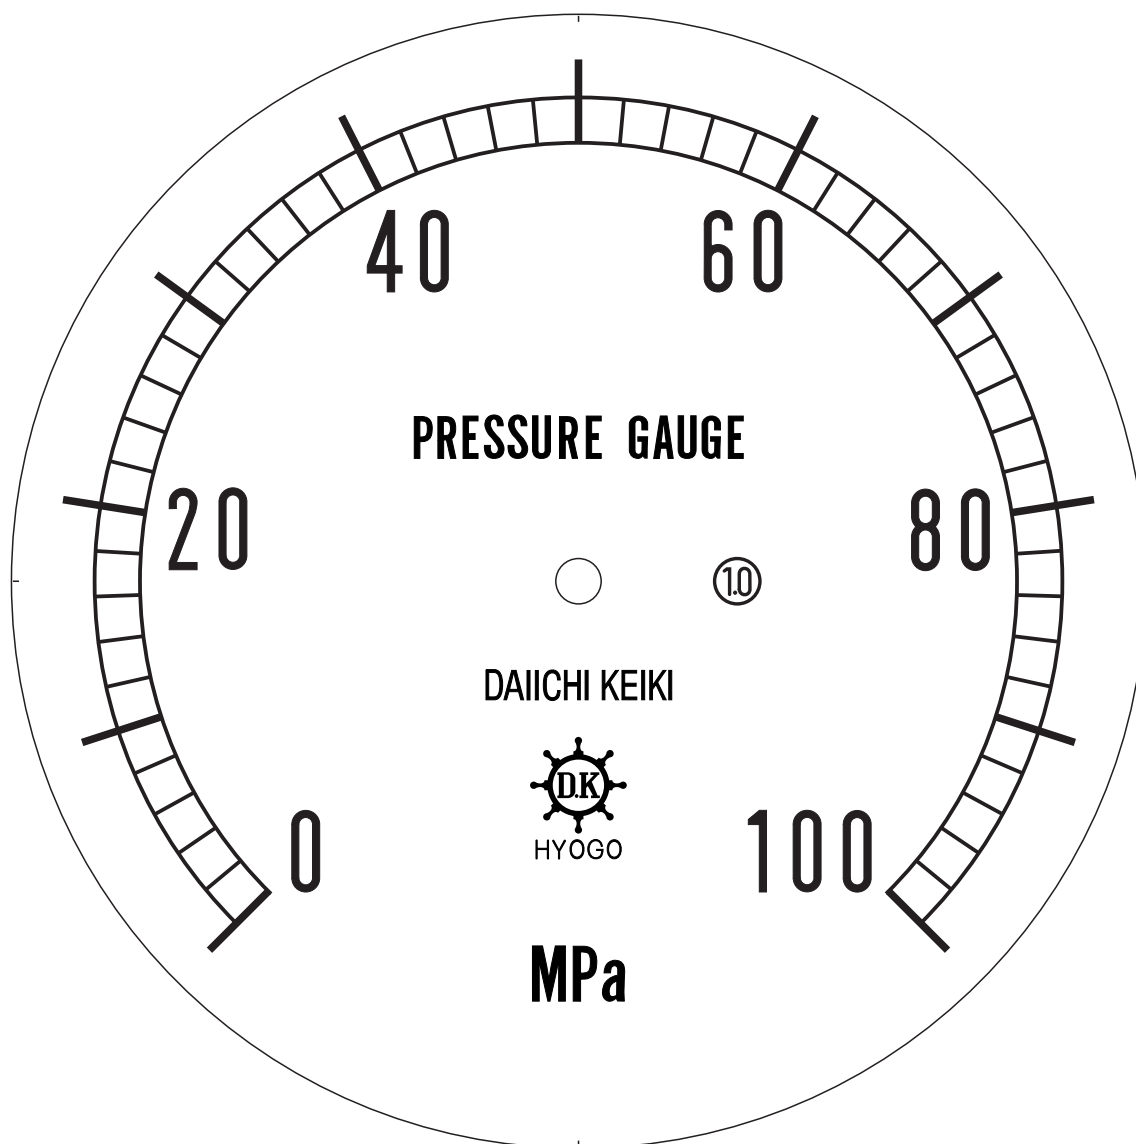

# ■ 圧力計文字板

精度等級	大きさ	圧力範囲	目盛数
1.0級品	150φ	0~100MPa	50

■このページをA4用紙に印刷していただきますと文字板が原寸で出力されます。  
※印刷設定「用紙に合わせてページを縮小」のチェックを外してからご出力ください。

株式会社 第一計器製作所

<http://www.daiichikeiki.co.jp>