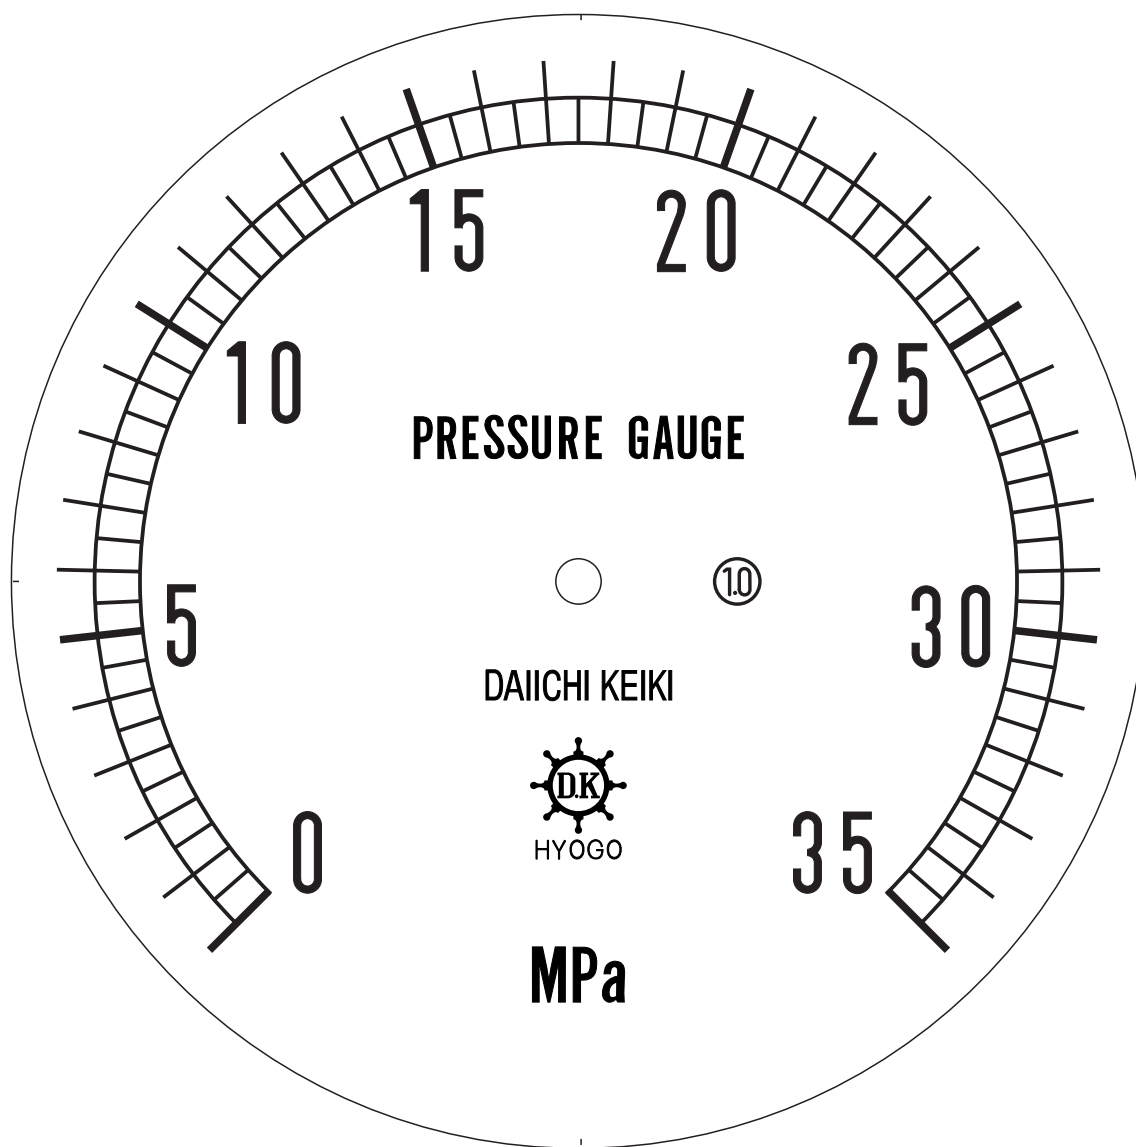

■ 圧力計文字板

精度等級	大きさ	圧力範囲	目盛数
1.0級品	150φ	0~35MPa	70

■このページをA4用紙に印刷していただきますと文字板が原寸で出力されます。
※印刷設定「用紙に合わせてページを縮小」のチェックを外してからご出力ください。

株式会社 第一計器製作所

<http://www.daiichikeiki.co.jp>