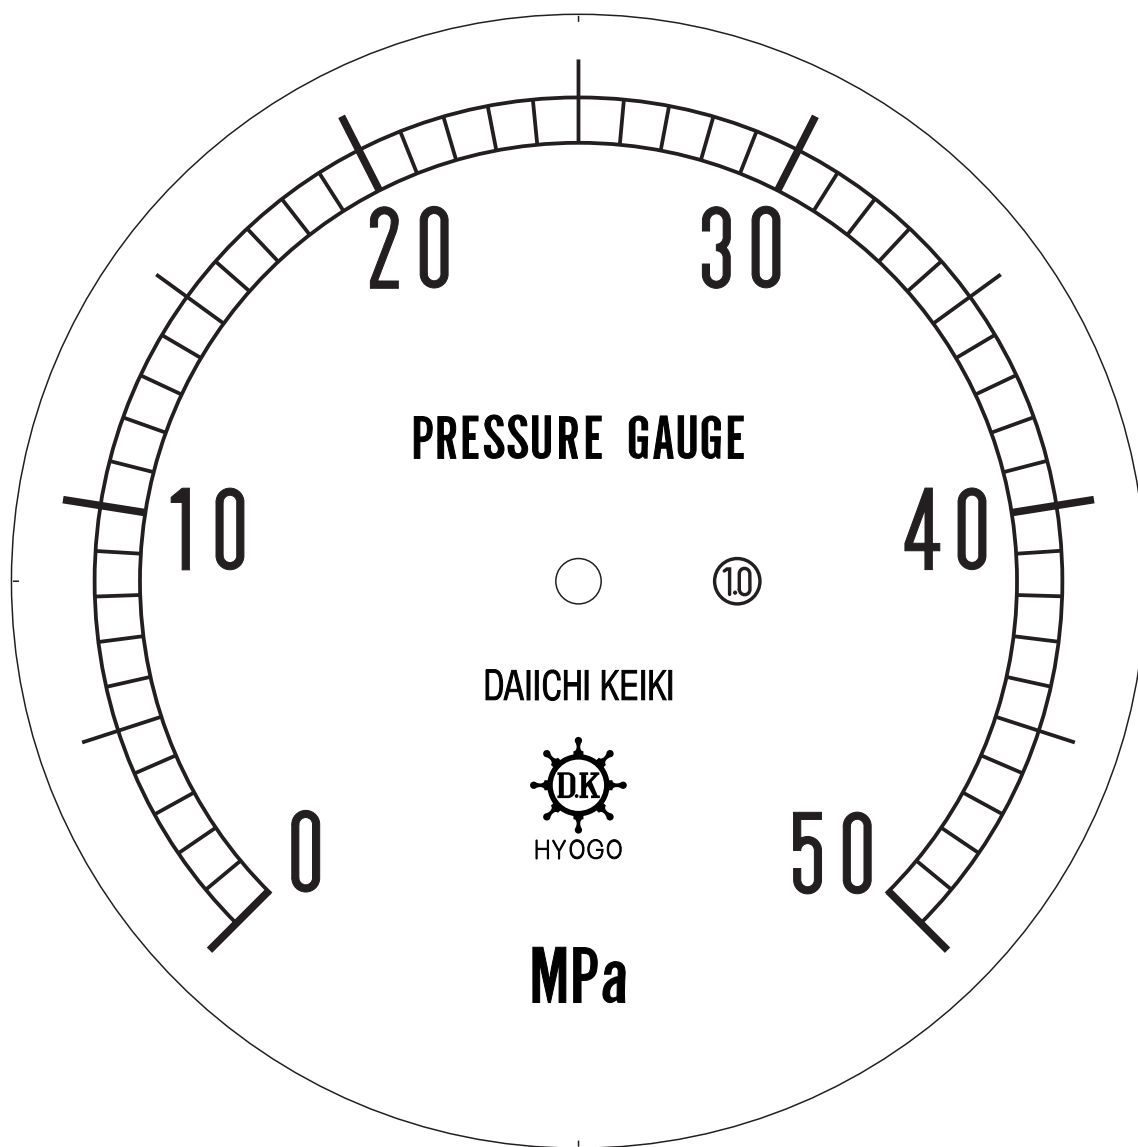

■ 圧力計文字板

精度等級	大きさ	圧力範囲	目盛数
1.0級品	150φ	0~50MPa	50

■このページをA4用紙に印刷していただきますと文字板が原寸で出力されます。
※印刷設定「用紙に合わせてページを縮小」のチェックを外してからご出力ください。

株式会社 第一計器製作所

<http://www.daiichikeiki.co.jp>