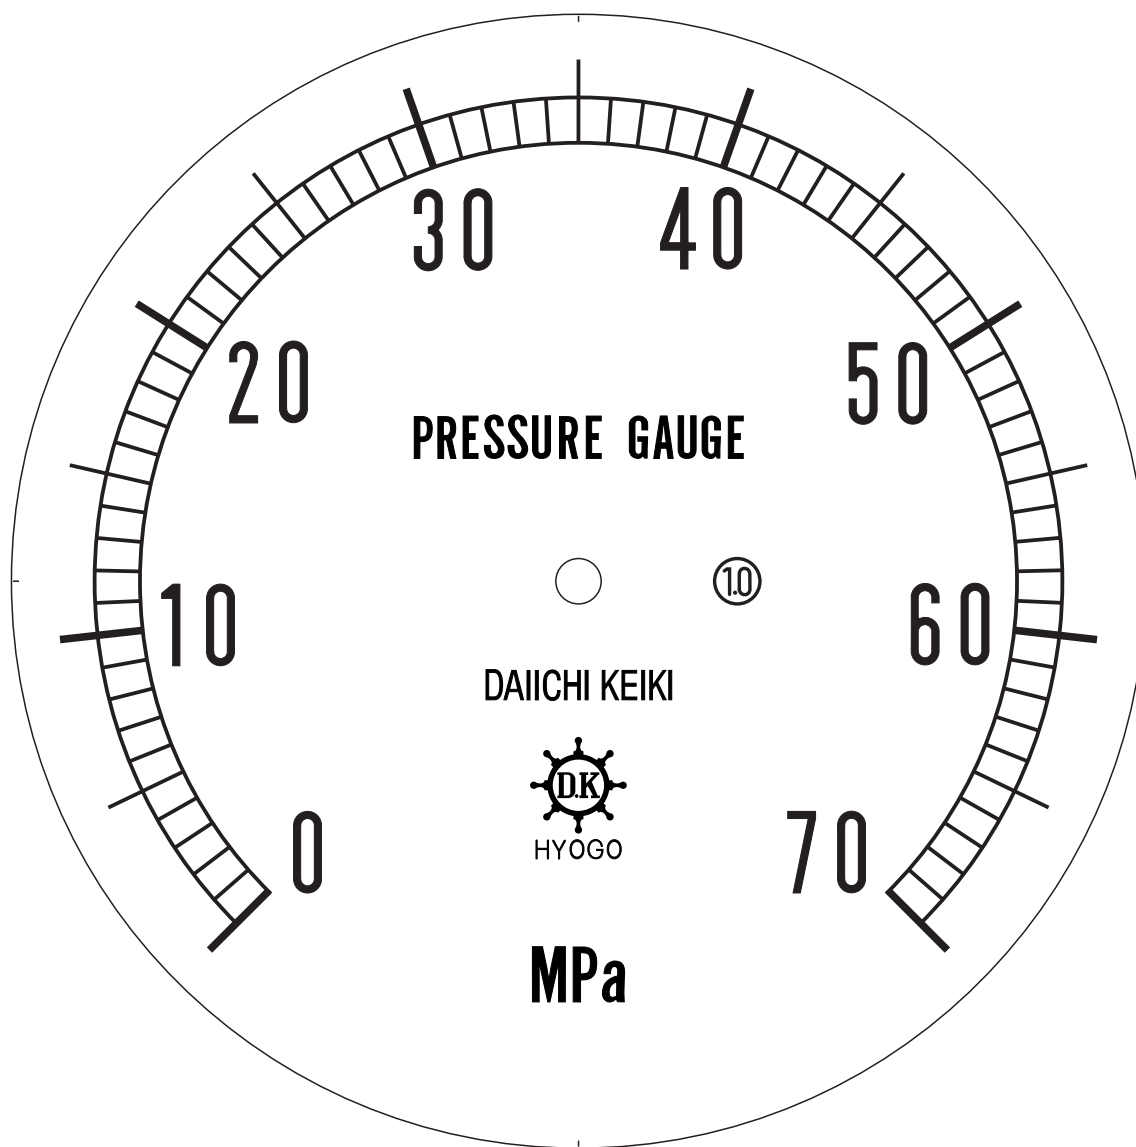

# ■ 圧力計文字板

精度等級	大きさ	圧力範囲	目盛数
1.0級品	150φ	0~70MPa	70

■このページをA4用紙に印刷していただきますと文字板が原寸で出力されます。  
※印刷設定「用紙に合わせてページを縮小」のチェックを外してからご出力ください。

株式会社 第一計器製作所

<http://www.daiichikeiki.co.jp>